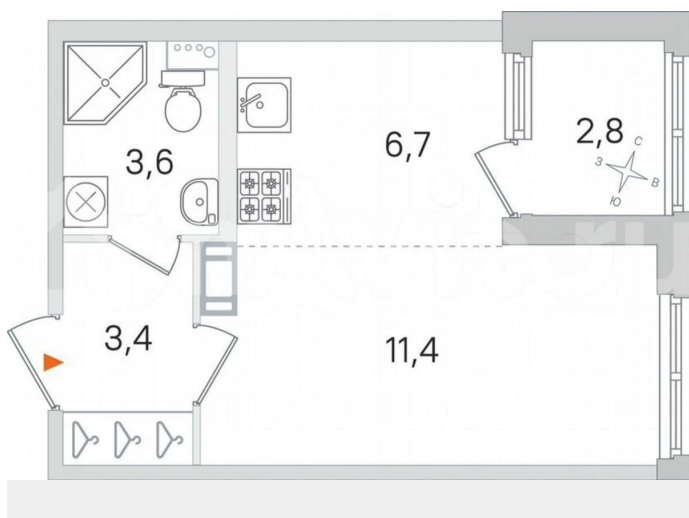

архитектурных и ландшафтных решений.
Квартал «Дубровский» станет центром для тех, кто ценит стиль и качество жизни.