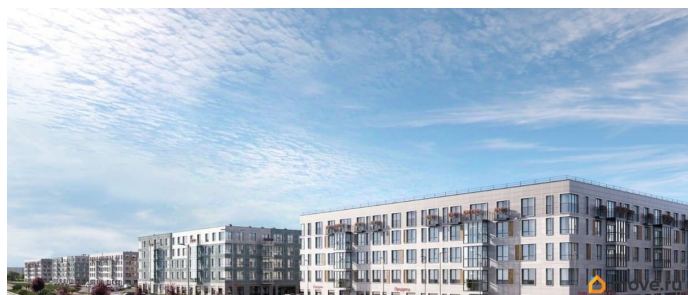

[Квартиры](#)

Квартира в новостройке

да

Год сдачи

2 квартал 2027 г.

лифт

Описание

Продаётся студия в строящемся доме (Дом 9), срок сдачи: II-кв. 2027, общей площадью 27.4 кв.м., на 1 этаже. Уютный пятиэтажный квартал PLUS Пулковский расположен в престижном Московском районе на пересечении Пулковского и Волхонского

<https://spb.move.ru/objects/9288254504>

**Отдел продаж, Бесплатная
консультация**

79820073024

для заметок

шоссе в новом формирующемся микрорайоне.
В составе квартала: 30 пятиэтажных домов,
школа со спортивным стадионом, 2 детских
сада, наземные и подземные паркинги,
центральный зеленый бульвар с play hub и
местами отдыха для детей. Благоустройство
квартала продумано до мельчайших деталей,
в его основе - забота о качестве жизни
каждого жителя.