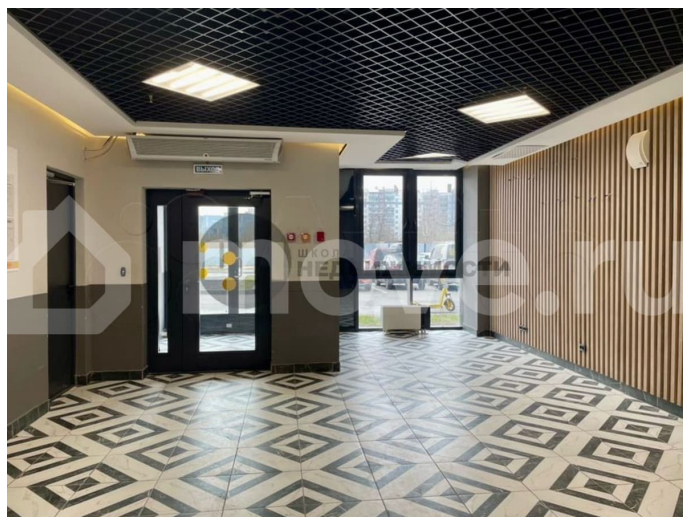

## Описание

**\*\*В прямой продаже студия 27,4 м<sup>2</sup> у ст. метро Дыбенко\*\*** Один взрослый собственник, без обременений. • 10 минут до метро Дыбенко • 3 минуты до университета им. Бонч-Бруевича. Идеальный вариант для студентов, преподавателей или сдачи в аренду. • Дом только что сдан. Никакого риска долгостроя. Вы покупаете готовый объект, который уже можно оформлять. Район у метро Дыбенко - это готовая, сложившаяся среда: - Сетевые супермаркеты, магазины, аптеки - Кофейни, кафе,

для заметок

рестораны - Фитнес-клубы, салоны красоты -  
Общественный транспорт - под рукой Всё,  
что нужно для комфортной жизни или сдачи  
в аренду, уже работает. Звоните, оперативно  
согласуем просмотр. Номер объекта:  
#2/580221/24116