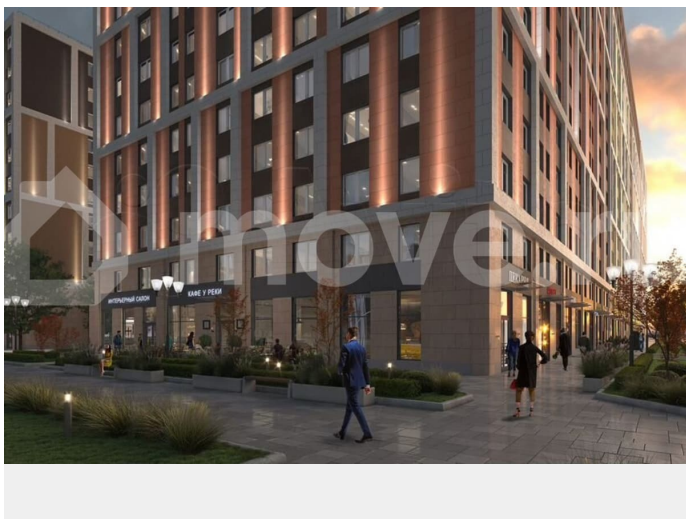

[Квартиры](#)

Ремонт

с отделкой

Квартира в новостройке

да

Описание

Цена со скидкой до 30% в прямой продаже от застройщика — только в этом месяце. На апартаменты действует беспроцентная рассрочка. Роскошные виды на Неву. Апартамент-студия в комплексе класса бизнес-лайт Зум на Неве на 9-м этаже. Общая площадь 27,5. Чистовая отделка. Зум на Неве

Панорамные виды на Неву, благоустроенные дворы, детская игровая комната, подземный паркинг, коммерческие зоны на первом этаже, это и многое другое делает Зум на Неве идеальным местом для жизни.

Особенности: - Панорамные виды на Неву и город; - 10 мин. до Парка Строителей, 15 мин. до Лондон-молла, Ленты, Максидома, 15 мин. до метро «ул. Дыбенко», 12 мин. до КАД, 10 мин. до центра; - Единая архитектурная концепция. Сдержанные и монументальные фасады в неоклассическом стиле; - Парадный лобби для жильцов. Единый вход в комплекс с администратором, зоной ресепшн и охраной, зоной для бесконтактной доставки посылок и еды; - Подземный отапливаемый паркинг с доступом из парадной; - Доступно 3 варианта отделки на выбор: черновая, предчистовая (White Box) и чистовая; - Зоны отдыха для взрослых и детей, Wi-Fi-покрытие во дворе и в паркинге, зоны для питомцев, арт-объекты и много другое. В шаговой доступности вся необходимая инфраструктура от детских садов и школ до супермаркетов и салонов красоты; - Все происходящее контролируется видеокамерами, а покой внутренней территории и безопасность ваших детей гарантируется полным отсутствием транспорта во дворах в концепции «без машин».