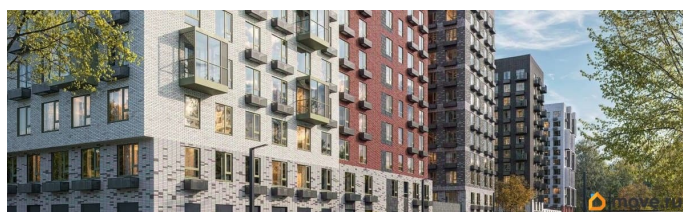

центры, фитнес-клубы, кафе и рестораны, а ещё детские сады, школы, вузы и поликлиника. Артикул 1005225 (Застройщик ООО «СЗ «Лиговский Сити») [сн_sbp_1810978]