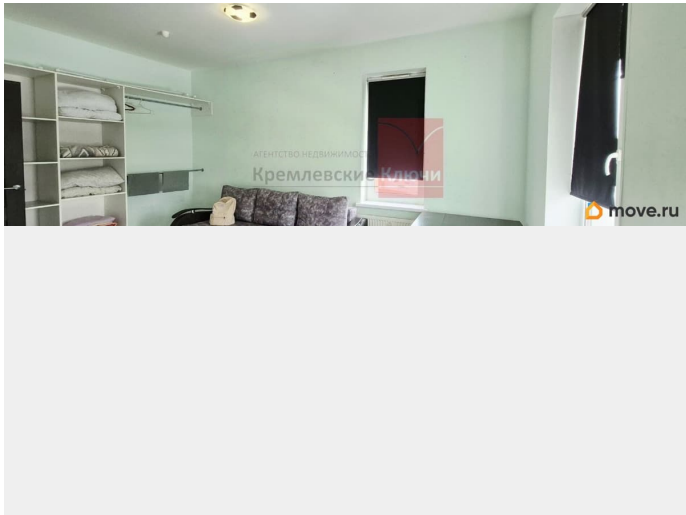

Описание

Вашему вниманию предлагается просторная студия в ЖК «Невские паруса». Общая площадь 27.5 кв.м. + лоджия 4.8 кв.м. Удобная функциональная планировка, зона кухни отдельно. В доме три лифта, колясочная, видеонаблюдение. Большое количество парковочных мест, подземная парковка. Во дворе школа, детский сад, детские и спортивные площадки, магазины. До станции метро «Рыбацкое» 10 минут на транспорте. Один совершеннолетний собственник, без обременений, прямая продажа, полная стоимость в договоре. При необходимости поможем с оформлением ипотеки по максимально выгодной в данный момент ставке Ждём вас на просмотр, уважаемые покупатели!