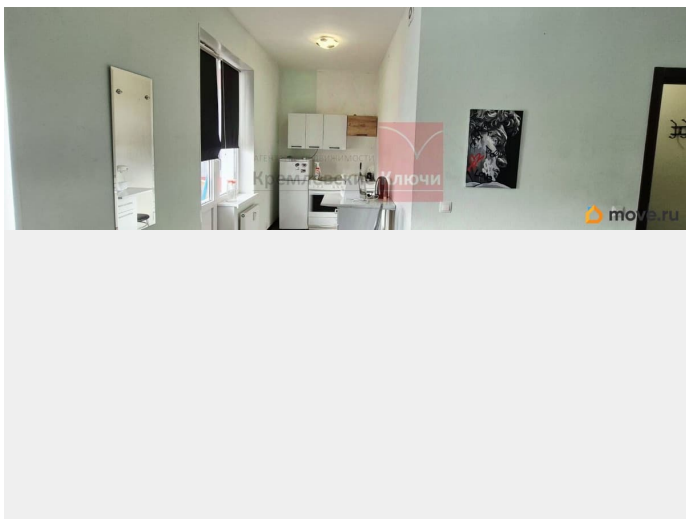

Описание

Вашему вниманию предлагается просторная студия в ЖК «Невские паруса». Общая площадь 27.5 кв.м. + лоджия 4.8 кв.м. Удобная функциональная планировка, зона кухни отдельно. В доме три лифта, колясочная, видеонаблюдение. Большое количество парковочных мест, подземная парковка. Во дворе школа, детский сад, детские и спортивные площадки, магазины. До станции метро «Рыбацкое» 10 минут на транспорте. Один совершеннолетний собственник, без обременений, прямая продажа, полная стоимость в договоре. При необходимости поможем с оформлением ипотеки по максимально выгодной в данный момент ставке Ждём вас на просмотр, уважаемые покупатели!