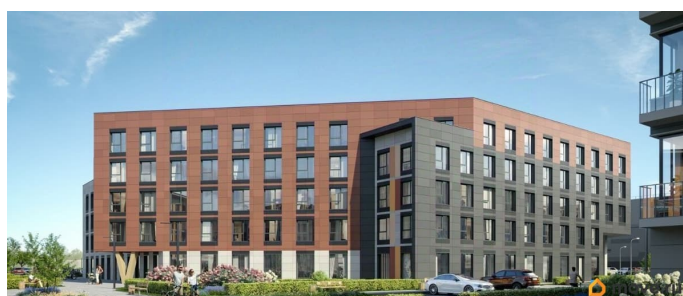

да

Год сдачи

2 квартал 2027 г.

лифт

Описание

Продаётся студия в строящемся доме (Дом 14), срок сдачи: II-кв. 2027, общей площадью 27.5 кв.м., на 5 этаже. Уютный пятиэтажный квартал PLUS Пулковский расположен в престижном Московском районе на пересечении Пулковского и Волхонского

<https://spb.move.ru/objects/9291886066>

**Отдел продаж, Бесплатная
консультация**

79820073024

для заметок

шоссе в новом формирующемся микрорайоне.
В составе квартала: 30 пятиэтажных домов,
школа со спортивным стадионом, 2 детских
сада, наземные и подземные паркинги,
центральный зеленый бульвар с play hub и
местами отдыха для детей. Благоустройство
квартала продумано до мельчайших деталей,
в его основе - забота о качестве жизни
каждого жителя.