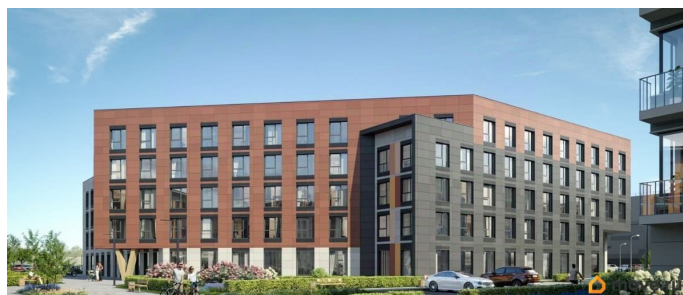

[Квартиры](#)

Квартира в новостройке

да

Год сдачи

2 квартал 2027 г.

лифт

Описание

Продаётся студия в строящемся доме (Дом 14), срок сдачи: II-кв. 2027, общей площадью 27.5 кв.м., на 4 этаже. Уютный пятиэтажный квартал PLUS Пулковский расположен в престижном Московском районе на пересечении Пулковского и Волхонского

<https://spb.move.ru/objects/9291886068>

**Отдел продаж, Бесплатная
консультация**

79820073024

для заметок

шоссе в новом формирующемся микрорайоне.
В составе квартала: 30 пятиэтажных домов,
школа со спортивным стадионом, 2 детских
сада, наземные и подземные паркинги,
центральный зеленый бульвар с play hub и
местами отдыха для детей. Благоустройство
квартала продумано до мельчайших деталей,
в его основе - забота о качестве жизни
каждого жителя.