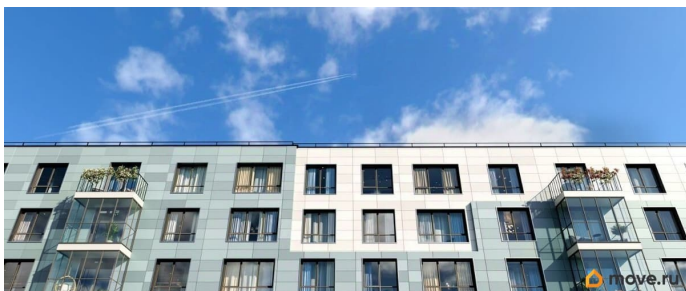

[Квартиры](#)

Квартира в новостройке

да

Год сдачи

2 квартал 2027 г.

лифт

Описание

Продаётся студия в строящемся доме (Дом 14), срок сдачи: II-кв. 2027, общей площадью 27.5 кв.м., на 4 этаже. Уютный пятиэтажный квартал PLUS Пулковский расположен в престижном Московском районе на пересечении Пулковского и Волхонского

<https://spb.move.ru/objects/9291886068>

**Отдел продаж, Бесплатная
консультация**

79820073024

для заметок

шоссе в новом формирующемся микрорайоне.
В составе квартала: 30 пятиэтажных домов,
школа со спортивным стадионом, 2 детских
сада, наземные и подземные паркинги,
центральный зеленый бульвар с play hub и
местами отдыха для детей. Благоустройство
квартала продумано до мельчайших деталей,
в его основе - забота о качестве жизни
каждого жителя.