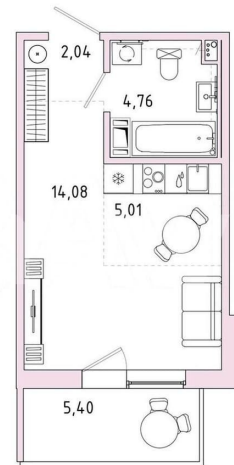

🕒 Создано: 03.04.2026 в 05:53

Обновлено: 03.04.2026 в 05:53

Ленинградская область, Гатчинский район, Гатчина, ш Пушкинское

5 334 189 ₺

Ленинградская область, Гатчинский район, Гатчина, ш Пушкинское

Улица

[шоссе Пушкинское](#)

Шоссе

[Пушкинское](#)

Квартира

Общая площадь

27.5 м²

Этаж

6/9

Детали объекта

Тип сделки

Продам

Раздел

[Квартиры](#)

Ремонт

без отделки

Квартира в новостройке

да

Описание

Продается квартира-студия 258 в ЖК IQ
Гатчина

для заметок