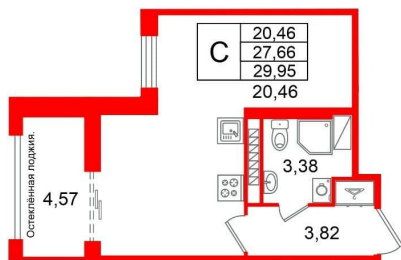

[проспект Рижский](#)

Квартира

Высота потолков

3.03 м

Жилая площадь

20.5 м²

Общая площадь

27.66 м²

Студия, 27.66м²

- Кол-во комнат 1
- Этаж 9 из 9
- Общая площадь 27.66м²
- Жилая площадь 20.46м²

 move.ru

да

Год сдачи

2 квартал 2030 г.

Покупка в ипотеку

да

возможна ипотека, лифт

Описание

Продается просторная студия от застройщика в жилом комплексе «Кристалл Холл» в Адмиралтейском районе. До метро можно добраться пешком всего за 15 минут. Удобная, классическая, функциональная европланировка, просторная прихожая 3.82 м?. Общая площадь студии - 27.66 м?, жилая 20.46 м?, высота потолка 3.2 м. Квартира продается с отделкой «Норд Лайн бизнес». Что особенного в ЖК «Кристалл Холл»? • 300 м. до наб. Фонтанки, в двух шагах от Троицкого собора и Юсуповского дворца. • Сочетание стилей модерн и эклектика, дополненных элементами классического петербургского стиля. • Клубный дом премиум-класса - всего 236 квартир. • Парадное лобби с потолком до 6,5 м и лаунж-зоной с камином. • Камерный сад, зеленая гостиная, фонтан. • Клуб резидентов: кинотеатр, бильярдная комната, переговорная, детский клуб, фитнес-зал с комнатой для йоги. • Потолки от 3 м до 3,45 м. • Премиальная отделка квартир - Норд Лайн бизнес

Студия, 27.66м²

- Кол-во комнат 1
- Этаж 9 из 9
- Общая площадь 27.66м²
- Жилая площадь 20.46м²

Move.ru - вся недвижимость России