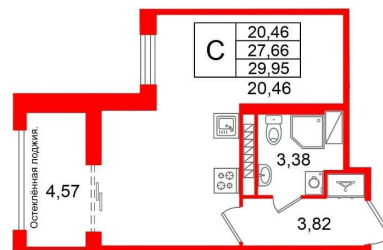

[проспект Рижский](#)

Квартира

Высота потолков

3.03 м

Жилая площадь

20.5 м²

Общая площадь

27.66 м²

Студия, 27.66м²

- Кол-во комнат 1
- Этаж 9 из 9
- Общая площадь 27.66м²
- Жилая площадь 20.46м²

 move.ru

да

Год сдачи

2 квартал 2030 г.

Покупка в ипотеку

да

возможна ипотека, лифт

Описание

Продается просторная студия от застройщика в жилом комплексе «Кристалл Холл» в Адмиралтейском районе. До метро можно добраться пешком всего за 15 минут. Удобная, классическая, функциональная европланировка, просторная прихожая 3.82 м?. Общая площадь студии - 27.66 м?, жилая 20.46 м?, высота потолка 3.2 м. Квартира продается с отделкой «Норд Лайн бизнес». Что особенного в ЖК «Кристалл Холл»? • 300 м. до наб. Фонтанки, в двух шагах от Троицкого собора и Юсуповского дворца. • Сочетание стилей модерн и эклектика, дополненных элементами классического петербургского стиля. • Клубный дом премиум-класса - всего 236 квартир. • Парадное лобби с потолком до 6,5 м и лаунж-зоной с камином. • Камерный сад, зеленая гостиная, фонтан. • Клуб резидентов: кинотеатр, бильярдная комната, переговорная, детский клуб, фитнес-зал с комнатой для йоги. • Потолки от 3 м до 3,45 м. • Премиальная отделка квартир - Норд Лайн бизнес