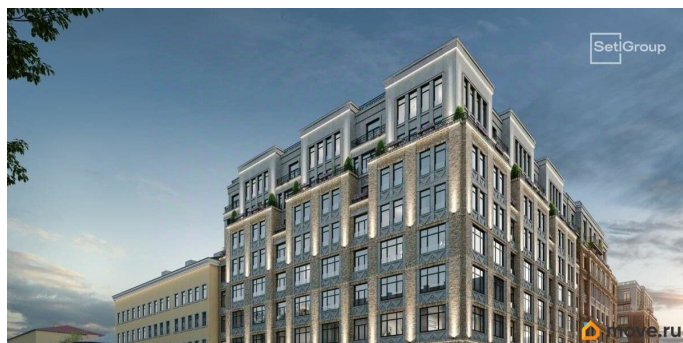

Студия, 27.66м²

- Кол-во комнат 1
- Этаж 9 из 9
- Общая площадь 27.66м²
- Жилая площадь 20.46м²