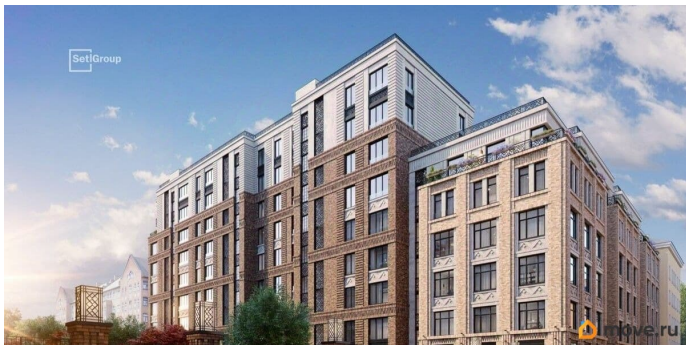

Студия, 27.66м²

- Кол-во комнат 1
- Этаж 9 из 9
- Общая площадь 27.66м²
- Жилая площадь 20.46м²