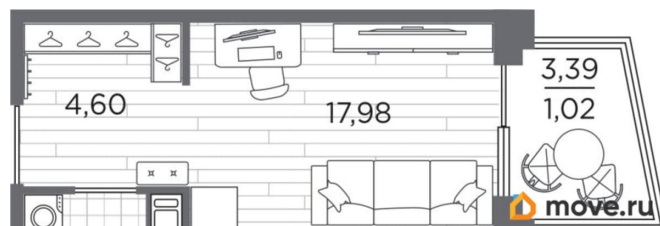

4 квартал 2027 г.

лифт

Описание

<https://spb.move.ru/objects/9291569126>

**Отдел продаж, Бесплатная
консультация**

79820984863

для заметок

Продаётся студия в строящемся доме (Дом 3), срок сдачи: IV-кв. 2027, общей площадью 27.67 кв.м., на 11 этаже. Жилой квартал Respect - современная респектабельность. Квартал строится на Полюстровском проспекте, в одной из самых востребованных локаций Петербурга. В 10 минутах пешком - метро «Лесная» и в 10 минутах на транспорте - Петроградская сторона. Высота домов от 7 до 13 этажей. Квартиры сдаются с отделкой white box и с чистовой отделкой. На территории Respect строится школа на 1125 учащихся и детский сад на 240 мест. Запроектированы собственная газовая котельная, закрытая территория, дворы без машин и подземные паркинги с лифтами.