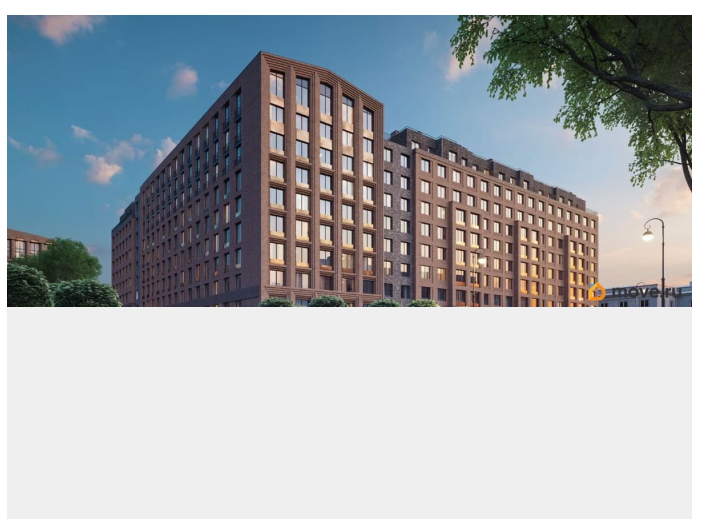

ОСТРОВ ПЕРВЫХ
МАТИСОВ ОСТРОВ

КОЛ-ВО КОМНАТ   СЕКЦИЯ   КОРПУС   ПЛОЩАДЬ

The floor plan diagram shows a rectangular layout with a total area of 15.16. It includes a living area of 6.19, a kitchen of 3.52, and a bedroom of 2.82. A north arrow is located in the top left corner of the diagram.