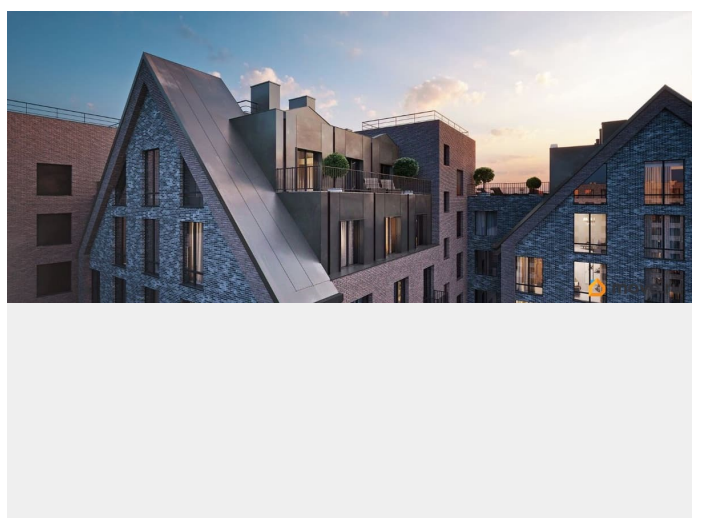

ОСТРОВ ПЕРВЫХ
МАТИСОВ ОСТРОВ

КОЛ-ВО КОМНАТ   СЕКЦИЯ   КОРПУС   ПЛОЩАДЬ

The floor plan diagram shows a rectangular layout with a total area of 15.16. It includes a living area of 6.19, a kitchen of 3.52, and a bedroom of 2.82. A north arrow is located in the top left corner of the diagram.