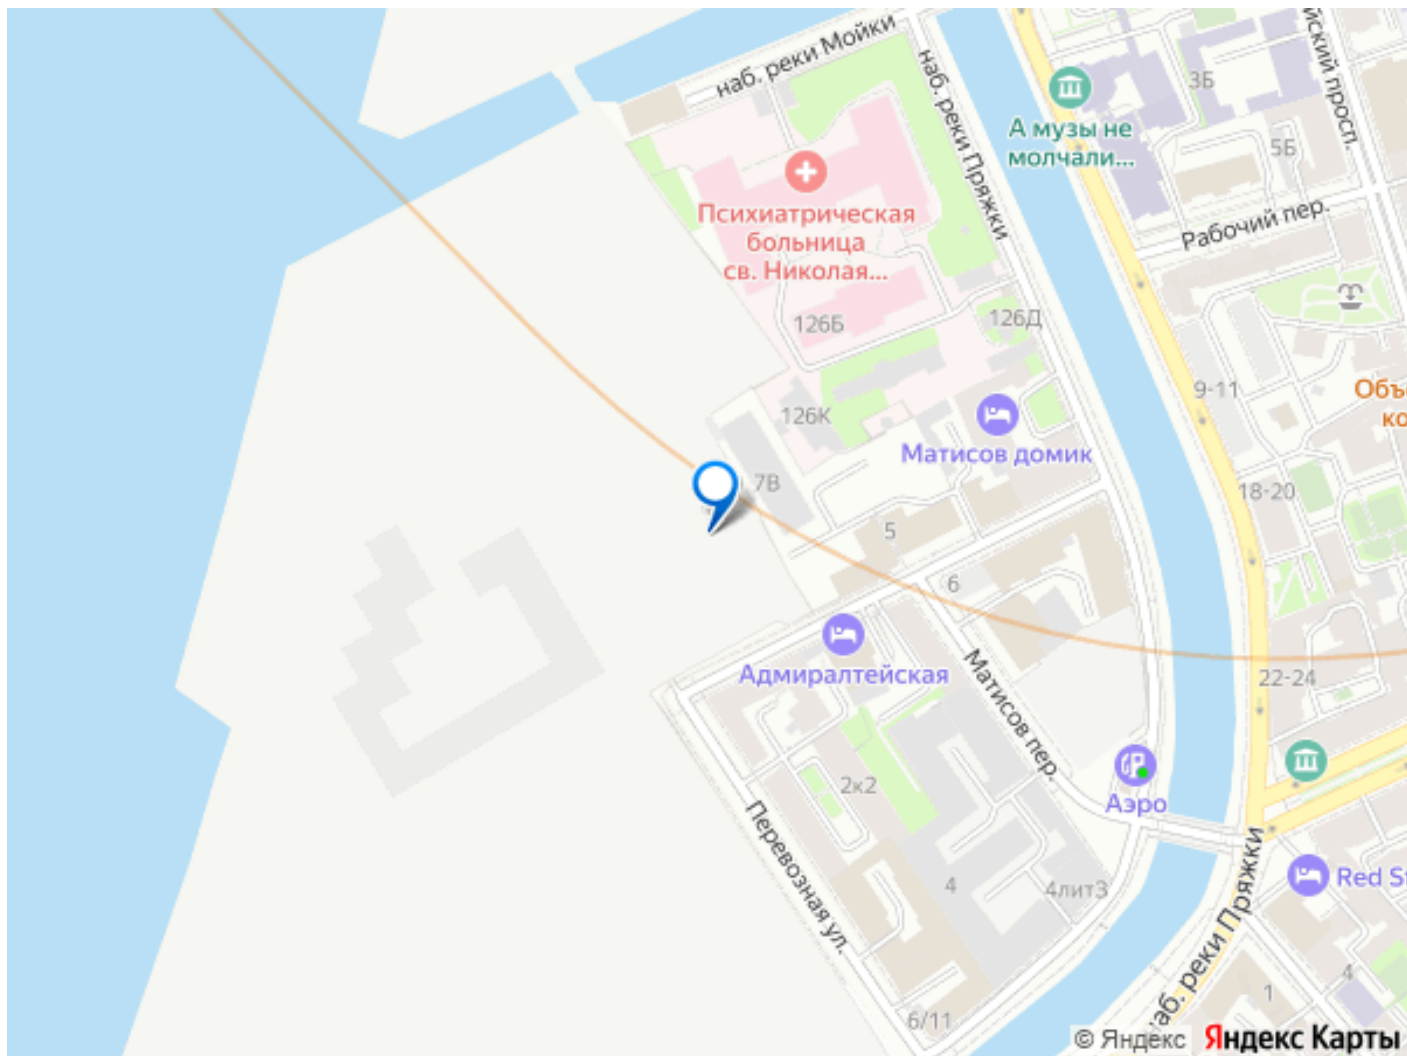

Move.ru - вся недвижимость России