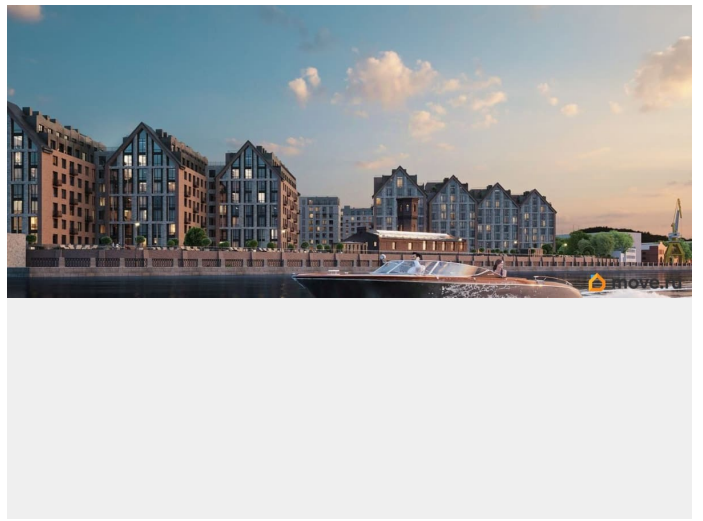

ОСТРОВ ПЕРВЫХ
МАТИСОВ ОСТРОВ

КОЛ-ВО КОМНАТ   СЕКЦИЯ   КОРПУС   ПЛОЩАДЬ

The floor plan diagram shows a rectangular layout with a total area of 15.16. It includes a living area of 6.19, a kitchen of 3.52, and a bedroom of 2.82. A north arrow is located in the top left corner of the diagram.