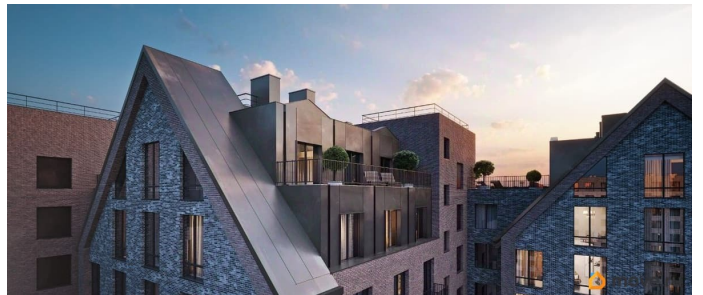

1 квартал 2029 г.

лифт

Описание

<https://spb.move.ru/objects/9292918422>

**Отдел продаж, Бесплатная
консультация**

79820073024

для заметок

Продаётся студия в строящемся доме (Корпус 2), срок сдачи: I-кв. 2029, общей площадью 27.69 кв.м., на 6 этаже. Новый жилой комплекс «Остров первых» от застройщика «ГК Fizika Development» расположен по адресу: г. Санкт-Петербург, Перевозная улица