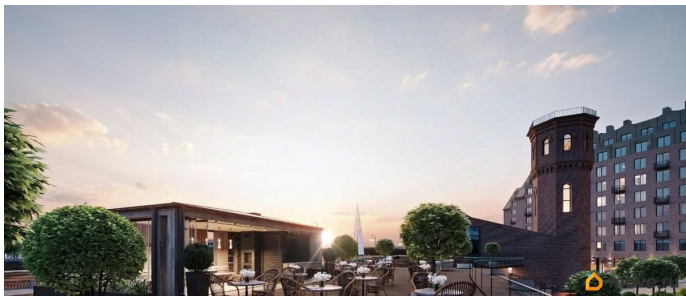

## Описание

<https://spb.move.ru/objects/9292919612>

**Отдел продаж, Бесплатная  
консультация**

**79820073024**

для заметок

Продаётся студия в строящемся доме (Корпус 2), срок сдачи: I-кв. 2029, общей площадью 27.69 кв.м., на 4 этаже. Новый жилой комплекс «Остров первых» от застройщика «ГК Fizika Development» расположен по адресу: г. Санкт-Петербург, Перевозная улица