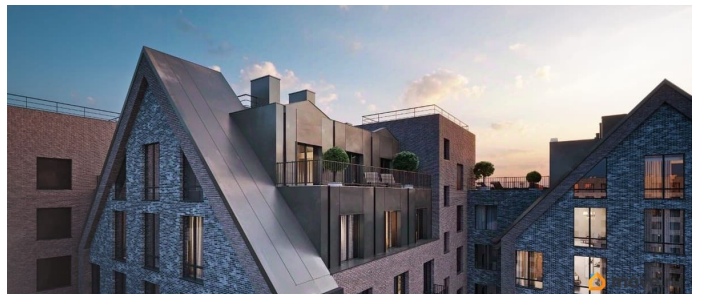

## Описание

<https://spb.move.ru/objects/9292919612>

**Отдел продаж, Бесплатная  
консультация**

**79820073024**

для заметок

Продаётся студия в строящемся доме (Корпус 2), срок сдачи: I-кв. 2029, общей площадью 27.69 кв.м., на 4 этаже. Новый жилой комплекс «Остров первых» от застройщика «ГК Fizika Development» расположен по адресу: г. Санкт-Петербург, Перевозная улица