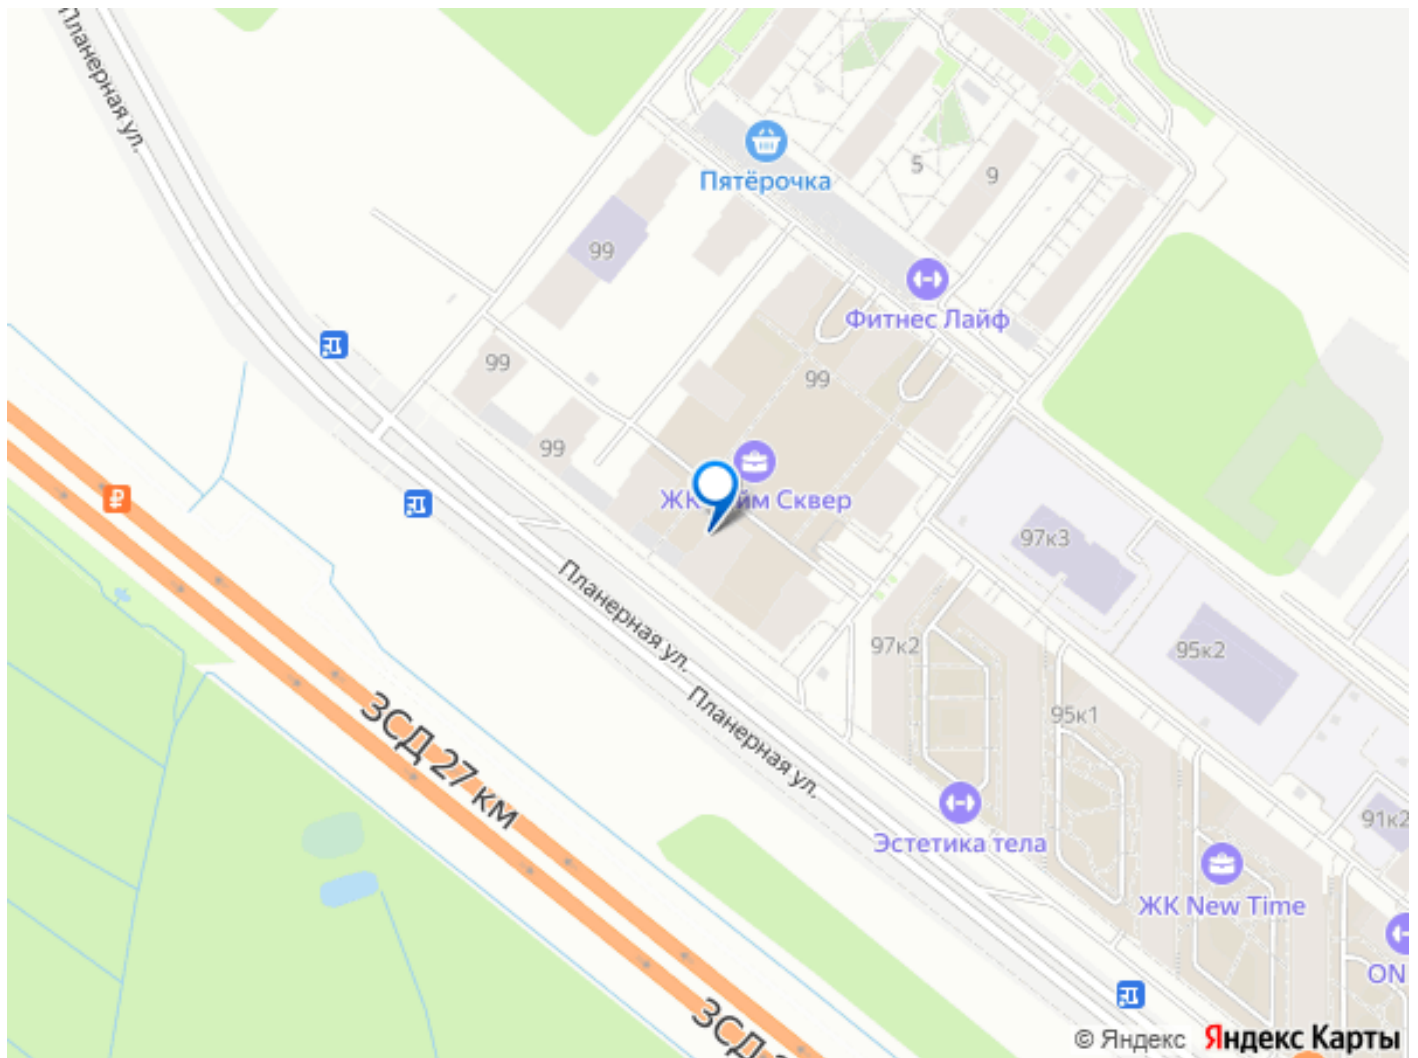

<https://spb.move.ru/objects/9290709674>

**Холдинг «РСТИ» (Росстройинвест),
Холдинг «РСТИ» (Росстройинвест)**

89251234567

для заметок

Расположение подходит как автомобилистам, так и тем, кто предпочитает общественный транспорт. Рядом с домами находятся выезды на КАД и Западный скоростной диаметр. До станции метро «Комендантский проспект» можно добраться за 30 минут на автобусе. В «Тайм Сквер» появится собственная инфраструктура. В коммерческих помещениях на первых этажах корпусов запланированы магазины, салоны красоты, кафе, рестораны и другие сервисы. Предусмотрен детский сад на 100 мест. В закрытом внутреннем дворе будут обустроены зоны для отдыха, игровые и спортивные площадки. Автовладельцев порадует отапливаемый паркинг, спуститься в который можно будет на лифте. Еще одно преимущество «Тайм Сквер» — его близость к природе. Окна домов выходят на Юнтоловский лесопарк. За 20 минут на машине жители комплекса доберутся до парка 300-летия Петербурга и Финского залива. А на «Лахта Центр» получится полюбоваться из окон некоторых квартир. Жилой комплекс состоит из 13 домов высотой 13 этажей. Фасады отделаны штукатуркой и клинкерной плиткой. Благодаря графитовому цвету и ассиметричному расположению окон дома выглядят строго, но в то же время оригинально. Расположение домов перекликается с названием проекта. Каждый из корпусов, находящихся по периметру участка, символизирует отдельный час на циферблате, а центральный дом (корпус 0) обозначает место пересечения стрелок. Благодаря этому с высоты комплекс будет напоминать огромные часы.