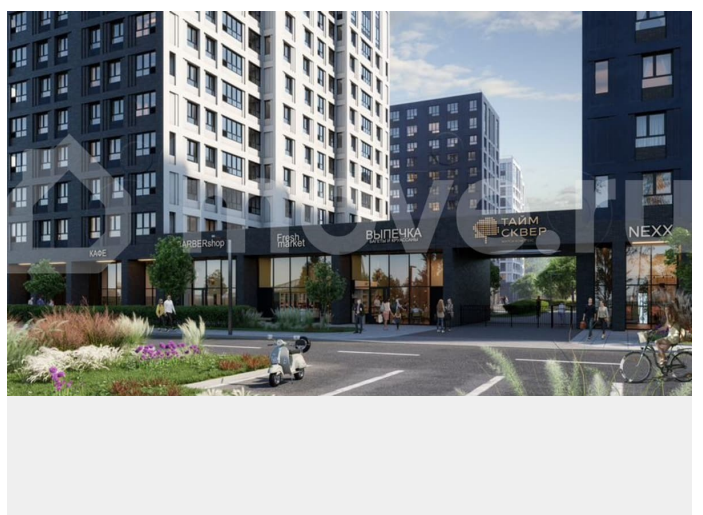

[Квартиры](#)

Ремонт

без отделки

Квартира в новостройке

да

Описание

Продаётся Студия в ЖК Тайм Сквер от застройщика Холдинг «РСТИ» (Росстройинвест). Квартира находится в 13 этажном доме, в Корпус К5 - Тайм Сквер на 8 этаже. Общая площадь квартиры 27,60 кв.м. Жилой комплекс «Тайм Сквер» строится в Приморском районе Санкт-Петербурга.

<https://spb.move.ru/objects/9290709674>

**Холдинг «РСТИ» (Росстройинвест),
Холдинг «РСТИ» (Росстройинвест)**

89251234567

для заметок

Расположение подходит как автомобилистам, так и тем, кто предпочитает общественный транспорт. Рядом с домами находятся выезды на КАД и Западный скоростной диаметр. До станции метро «Комендантский проспект» можно добраться за 30 минут на автобусе. В «Тайм Сквер» появится собственная инфраструктура. В коммерческих помещениях на первых этажах корпусов запланированы магазины, салоны красоты, кафе, рестораны и другие сервисы. Предусмотрен детский сад на 100 мест. В закрытом внутреннем дворе будут обустроены зоны для отдыха, игровые и спортивные площадки. Автовладельцев порадует отапливаемый паркинг, спуститься в который можно будет на лифте. Еще одно преимущество «Тайм Сквер» — его близость к природе. Окна домов выходят на Юнтоловский лесопарк. За 20 минут на машине жители комплекса доберутся до парка 300-летия Петербурга и Финского залива. А на «Лахта Центр» получится полюбоваться из окон некоторых квартир. Жилой комплекс состоит из 13 домов высотой 13 этажей. Фасады отделаны штукатуркой и клинкерной плиткой. Благодаря графитовому цвету и ассиметричному расположению окон дома выглядят строго, но в то же время оригинально. Расположение домов перекликается с названием проекта. Каждый из корпусов, находящихся по периметру участка, символизирует отдельный час на циферблате, а центральный дом (корпус 0) обозначает место пересечения стрелок. Благодаря этому с высоты комплекс будет напоминать огромные часы.