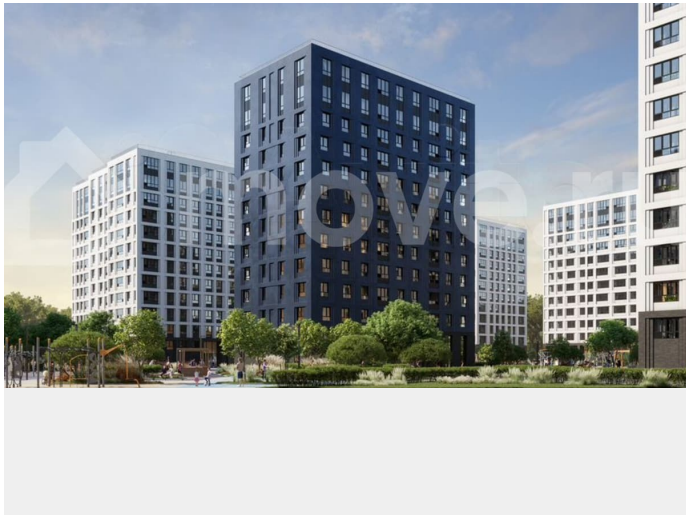

[Квартиры](#)

Ремонт

без отделки

Квартира в новостройке

да

Описание

Продаётся Студия в ЖК Тайм Сквер от застройщика Холдинг «РСТИ» (Росстройинвест). Квартира находится в 13 этажном доме, в Корпус К5 - Тайм Сквер на 8 этаже. Общая площадь квартиры 27,60 кв.м. Жилой комплекс «Тайм Сквер» строится в Приморском районе Санкт-Петербурга.

<https://spb.move.ru/objects/9290709674>

**Холдинг «РСТИ» (Росстройинвест),
Холдинг «РСТИ» (Росстройинвест)**

89251234567

для заметок

Расположение подходит как автомобилистам, так и тем, кто предпочитает общественный транспорт. Рядом с домами находятся выезды на КАД и Западный скоростной диаметр. До станции метро «Комендантский проспект» можно добраться за 30 минут на автобусе. В «Тайм Сквер» появится собственная инфраструктура. В коммерческих помещениях на первых этажах корпусов запланированы магазины, салоны красоты, кафе, рестораны и другие сервисы. Предусмотрен детский сад на 100 мест. В закрытом внутреннем дворе будут обустроены зоны для отдыха, игровые и спортивные площадки. Автовладельцев порадует отапливаемый паркинг, спуститься в который можно будет на лифте. Еще одно преимущество «Тайм Сквер» — его близость к природе. Окна домов выходят на Юнтоловский лесопарк. За 20 минут на машине жители комплекса доберутся до парка 300-летия Петербурга и Финского залива. А на «Лахта Центр» получится полюбоваться из окон некоторых квартир. Жилой комплекс состоит из 13 домов высотой 13 этажей. Фасады отделаны штукатуркой и клинкерной плиткой. Благодаря графитовому цвету и ассиметричному расположению окон дома выглядят строго, но в то же время оригинально. Расположение домов перекликается с названием проекта. Каждый из корпусов, находящихся по периметру участка, символизирует отдельный час на циферблате, а центральный дом (корпус 0) обозначает место пересечения стрелок. Благодаря этому с высоты комплекс будет напоминать огромные часы.