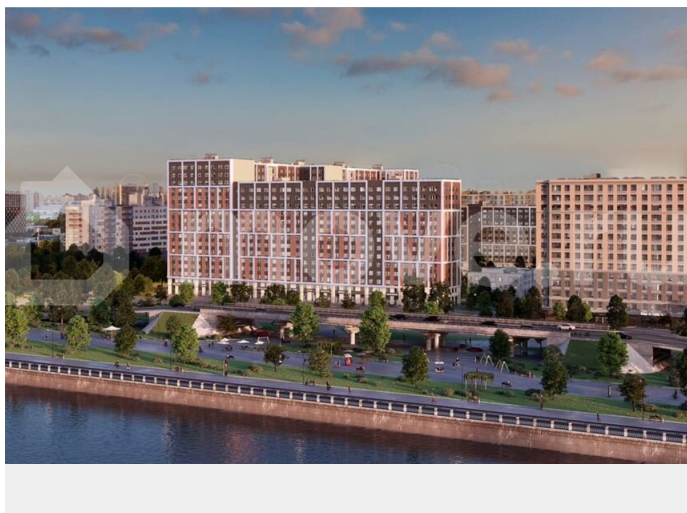

КОМНАТНОСТЬ
С

ПЛОЩАДЬ
27,58 м²

ЭТАЖ
14