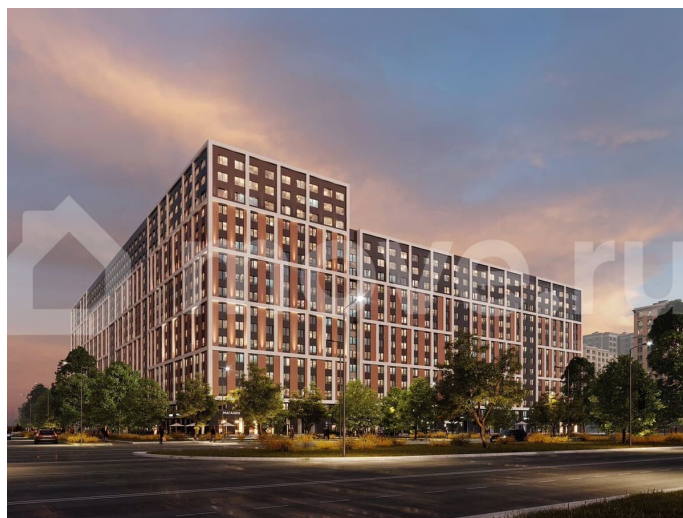

КОМНАТНОСТЬ
С

ПЛОЩАДЬ
27,58 м²

ЭТАЖ
14