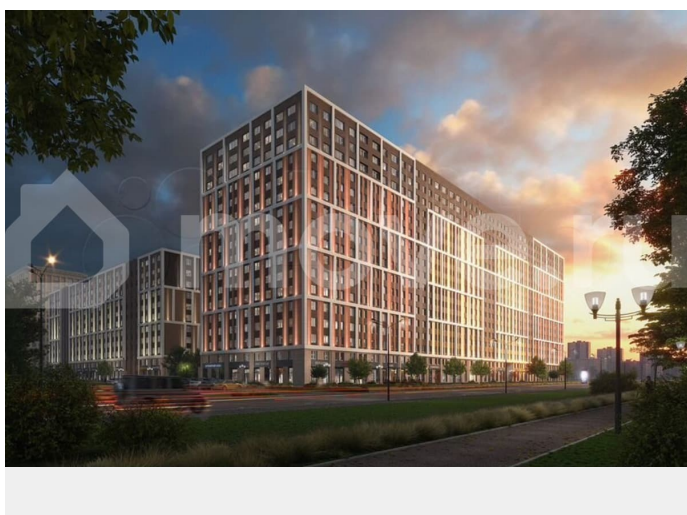

КОМНАТНОСТЬ
С

ПЛОЩАДЬ
27,58 м²

ЭТАЖ
14