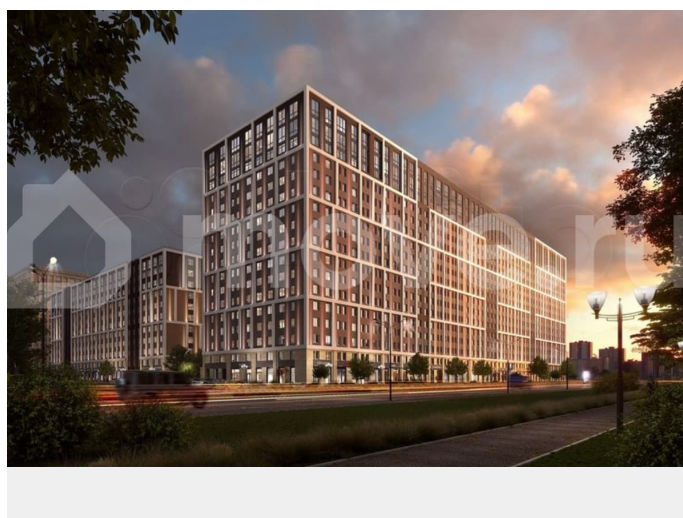

КОМНАТНОСТЬ
С

ПЛОЩАДЬ
27,58 м²

ЭТАЖ
14