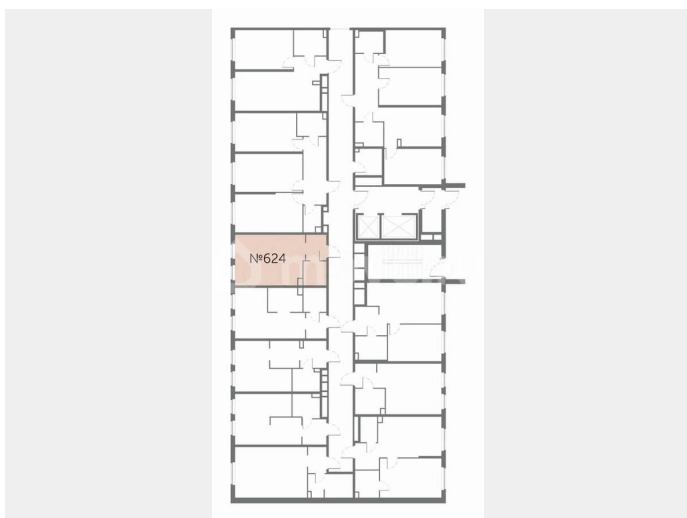

Общая площадь

27.7 м²

Этаж

14/17

Детали объекта

Тип сделки

Продам

Раздел

zoom-на неве

КОМНАТНОСТЬ
С

ПЛОЩАДЬ
27,58 м²

ЭТАЖ
14

Move.ru - вся недвижимость России