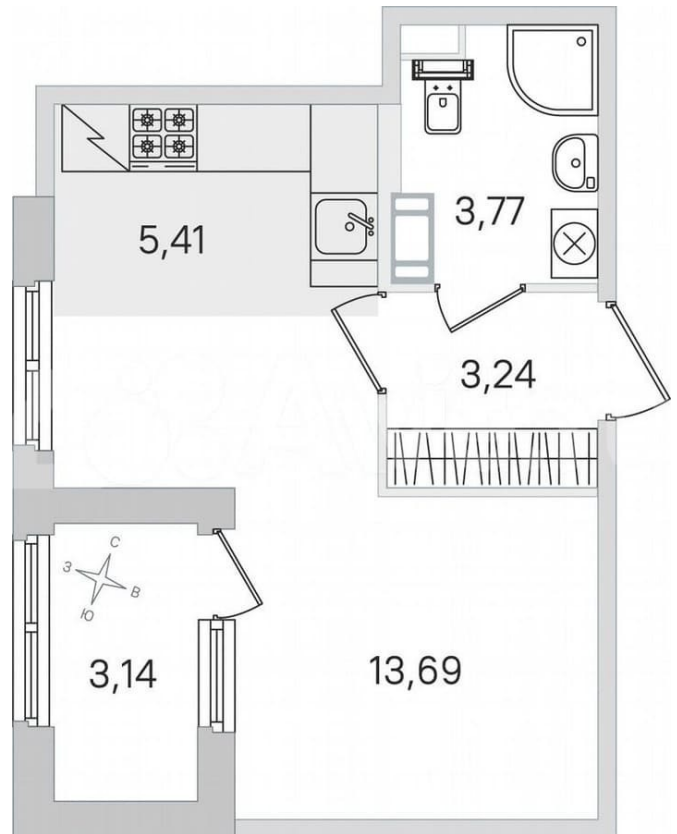

Отдел продаж, Дубровский
89251234567

🕒 Создано: 13.03.2026 в 01:49

🔄 Обновлено: 04.04.2026 в 01:45

Санкт-Петербург, Пушкин

8 101 933 ₽

Санкт-Петербург, Пушкин

Квартира

Общая площадь

27.7 м²

Этаж

4/4

Детали объекта

Тип сделки

Продам

Раздел

[Квартиры](#)

Ремонт

с отделкой

Квартира в новостройке

да

Описание

Вторая очередь квартала «Дубровский» включает в себя четыре малоэтажных корпуса, которые будут возведены в два этапа. Здания выполнены в неоклассическом стиле и продолжают лучшие образцы Санкт-Петербургского зодчества. Во второй очереди «Дубровского» предусмотрен большой выбор планировок: от уютных студий до просторных четырехкомнатных квартир с двумя санузлами

для заметок