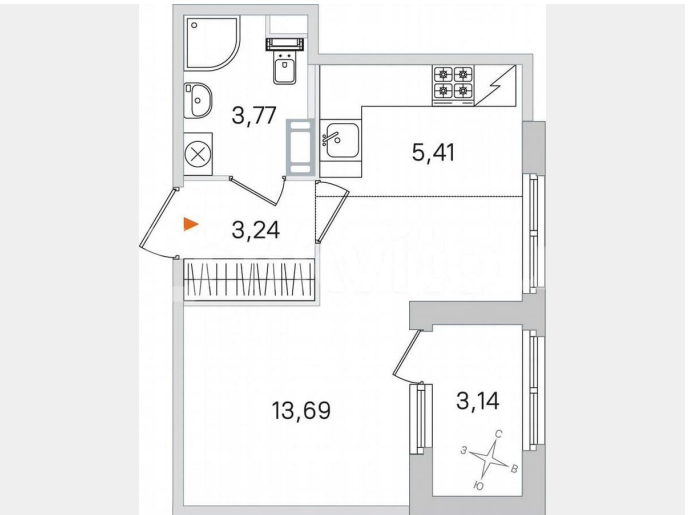

Вторая очередь квартала «Дубровский» включает в себя четыре малоэтажных корпуса, которые будут возведены в два этапа. Здания выполнены в неоклассическом стиле и продолжают лучшие образцы Санкт-Петербургского зодчества. Во второй очереди «Дубровского» предусмотрен большой выбор планировок: от уютных студий до просторных четырехкомнатных квартир с двумя санузлами.