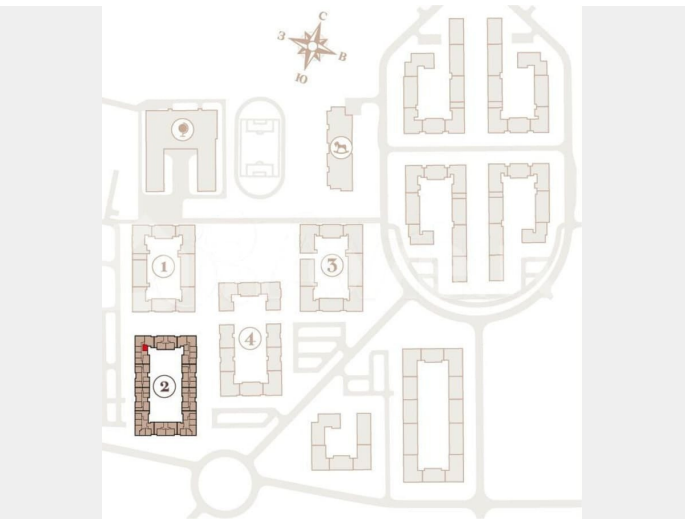

Раздел

[Квартиры](#)

Ремонт

с отделкой

Квартира в новостройке

да

© Яндекс Яндекс Карты

Описание

Вторая очередь квартала «Дубровский» включает в себя четыре малоэтажных корпуса, которые будут возведены в два этапа. Здания выполнены в неоклассическом стиле и продолжают лучшие образцы Санкт-Петербургского зодчества. Во второй очереди «Дубровского» предусмотрен большой выбор планировок: от уютных студий до просторных четырехкомнатных квартир с двумя санузлами.