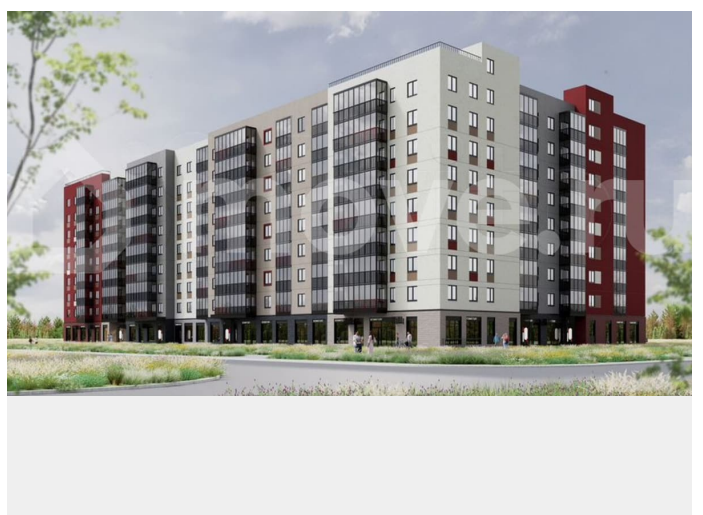

Улица

[шоссе Пушкинское](#)

Шоссе

[Пушкинское](#)

Квартира

Общая площадь

27.7 м²

Этаж

Квартира в новостройке

да

Описание

Продается квартира-студия 265 в ЖК IQ
Гатчина

для заметок

Move.ru - вся недвижимость России