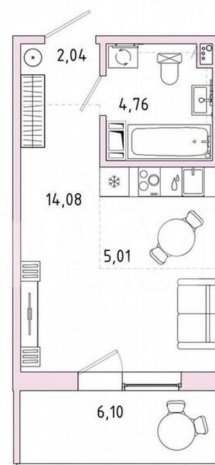

🕒 Создано: 03.04.2026 в 05:53

🔄 Обновлено: 03.04.2026 в 05:53

«Ленстройтрест», Ленстройтрест

89251234567

Ленинградская область, Гатчинский район, Гатчина, ш Пушкинское

5 369 364 ₽

Ленинградская область, Гатчинский район, Гатчина, ш Пушкинское

Улица

[шоссе Пушкинское](#)

Шоссе

[Пушкинское](#)

Квартира

Общая площадь

27.7 м²

Этаж

2/9

Детали объекта

Тип сделки

Продам

Раздел

[Квартиры](#)

Ремонт

без отделки

Квартира в новостройке

да

Описание

Продается квартира-студия 235 в ЖК IQ
Гатчина

для заметок