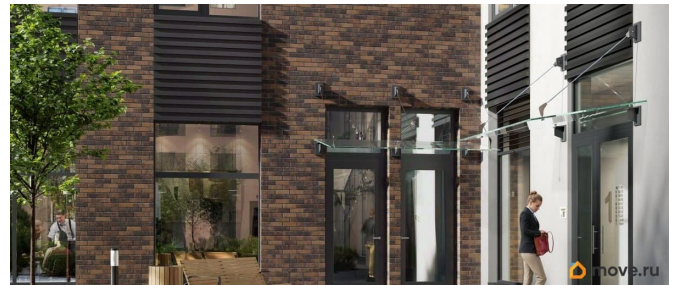

Тип балкона

лоджия

Тип санузла

совмещенный

Вид из окна

во двор

Ремонт

с отделкой

Квартира в новостройке

да

Год сдачи

3 квартал 2028 г.

лифт

Описание

Аквилон Солар — это пространство нового городского ритма, где свет становится частью архитектуры, а форма — отражением внутренней гармонии. Здесь всё подчинено идее современного комфорта и спокойной уверенности в завтрашнем дне. Дом стремится стать естественным продолжением жизни: сбалансированной, продуманной, наполненной энергией света и движения. Это место, где архитектура не давит, а поддерживает, где город чувствуется, но не мешает, и где каждая деталь говорит о вкусе, внимании и уважении к человеку. Преимущества