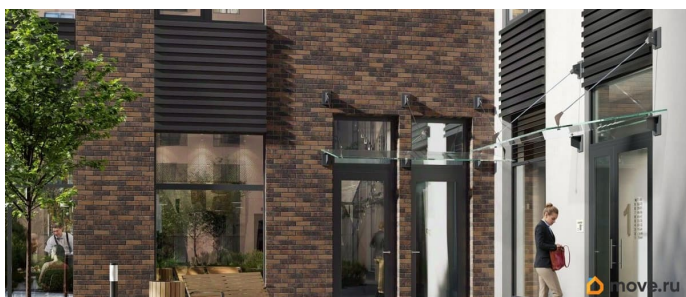

межэтажных перекрытий, шумозащитные окна, малозумные лифты Light-in - в квартирах устанавливаются широкоформатные окна, увеличены на 30%. Высота подоконников на уровне 60 см от пола. Vent-in - в каждой комнате есть клапаны индивидуальной вентиляции, которые обеспечивают приток свежего воздуха с улицы. inHOME умный дом в каждой квартире Интеллектуальная цифровая система, которая позволит дистанционно решать бытовые вопросы, управлять квартирой и экономить на оплате коммунальных услуг. В состав inHOME входят: IP-домофон, Face key, «умные» счетчики, датчики протечки, дистанционное отключение розеток, и т.д. Паркинг Подземный паркинг с доступом на лифте Локация - м. Звездная и м. Купчино 10 мин. на машине - КАД 5 мин. на машине - Пулковское шоссе 15 мин. на машине - Невский проспект 35 мин. на машине