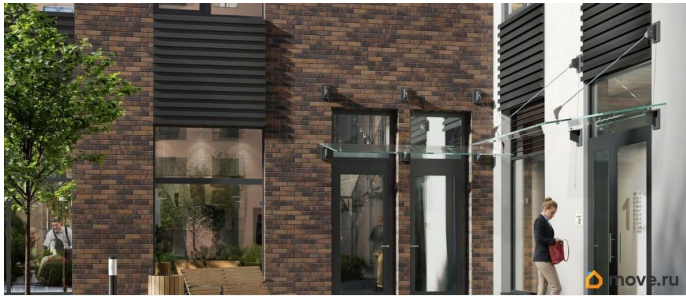

Аквилон⁺
СОЛАР

3 вида чистовой отделки

A⁺

ПЛОЩАДЬ   КОМНАТ   ЭТАЖ

67   27.81   11

move.ru