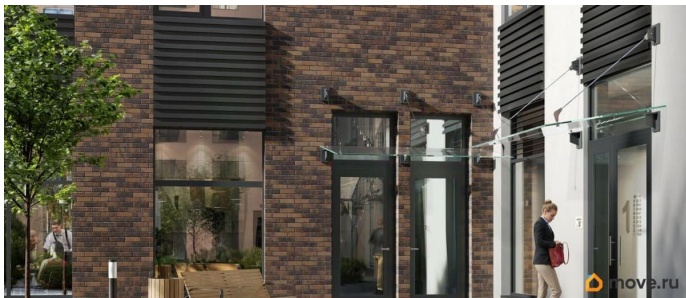

Аквилон
СОЛАР

3 вида чистовой отделки

A+

ПЛОЩАДЬ КОМНАТ ЭТАЖ
27.91 move.ru