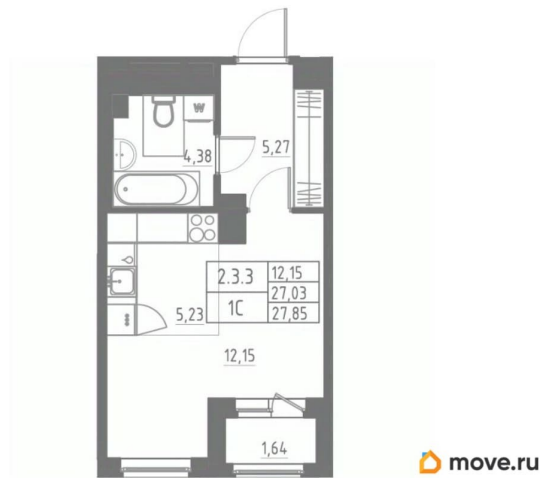

### Квартира

Высота потолков

2.7 м

Жилая площадь

12.2 м<sup>2</sup>

Площадь кухни

5.2 м<sup>2</sup>

Общая площадь

27.85 м<sup>2</sup>

Этаж

6/12

совмещенный

Вид из окна

во двор

Ремонт

с отделкой

---

Квартира в новостройке

да