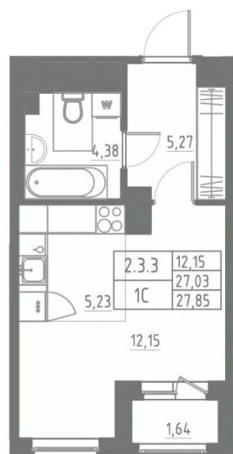

межэтажных перекрытий, шумозащитные окна, малозумные лифты Light-in - в квартирах устанавливаются широкоформатные окна, увеличены на 30%. Высота подоконников на уровне 60 см от пола. Vent-in - в каждой комнате есть клапаны индивидуальной вентиляции, которые обеспечивают приток свежего воздуха с улицы. inHOME умный дом в каждой квартире Интеллектуальная цифровая система, которая позволит дистанционно решать бытовые вопросы, управлять квартирой и экономить на оплате коммунальных услуг. В состав inHOME входят: IP-домофон, Face key, «умные» счетчики, датчики протечки, дистанционное отключение розеток, и т.д. Паркинг Подземный паркинг с доступом на лифте Локация - м. Звездная и м. Купчино 10 мин. на машине - КАД 5 мин. на машине - Пулковское шоссе 15 мин. на машине - Невский проспект 35 мин. на машине

move.ru