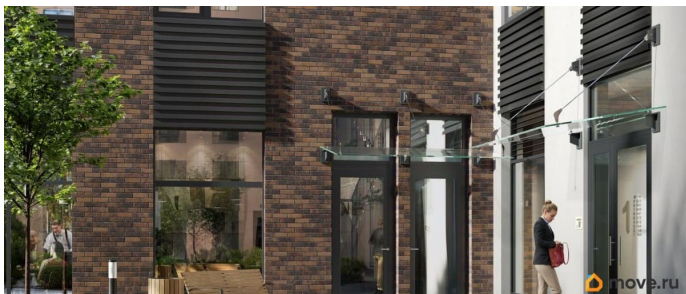

решать бытовые вопросы, управлять квартирой и экономить на оплате коммунальных услуг. В состав inHOME входят: IP-домофон, Face key, «умные» счетчики, датчики протечки, дистанционное отключение розеток, и т.д. Паркинг
Подземный паркинг с доступом на лифте
Локация - м. Звездная и м. Купчино 10 мин.
на машине - КАД 5 мин. на машине - Пулково
15 мин. на машине - Невский проспект 35 мин. на машине #ZMD5E0