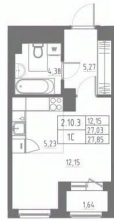

Аквилон
СОЛАР

3 вида чистовой отделки