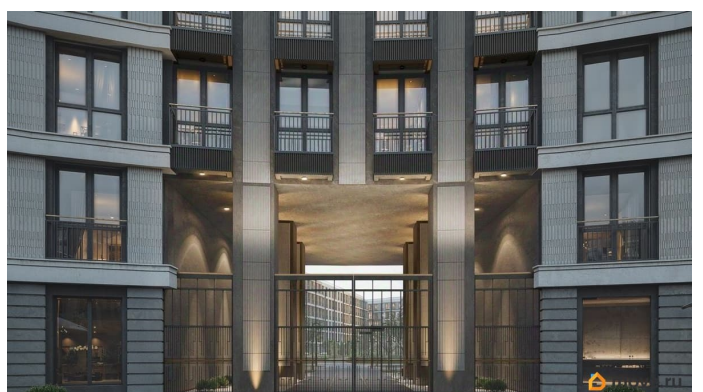

лифт, парковка

Описание

Просторная квартира в престижной локации — ул. Профессора Попова, 38, между набережной Карповки и исторической застройкой Петроградской стороны. Из окон открываются виды на Иоанновский монастырь и реку Карповку. В пешей доступности метро «Петроградская», «Чкаловская» и «Чёрная речка». Высота потолков 3 м, панорамное остекление, эксклюзивная планировка. Квартира передается без отделки, что позволяет реализовать индивидуальный дизайн-проект. Монолитно-кирпичный дом клубного формата, 6-этажная периметральная застройка с полузакрытым двором и парадными курдонёрами. Подземный паркинг с прямым доступом из жилых этажей. Благоустроенная набережная с собственным причалом, озеленённые пространства для отдыха. Рядом ведущие вузы, школы, парки и рестораны. Удобный выезд на ЗСД.