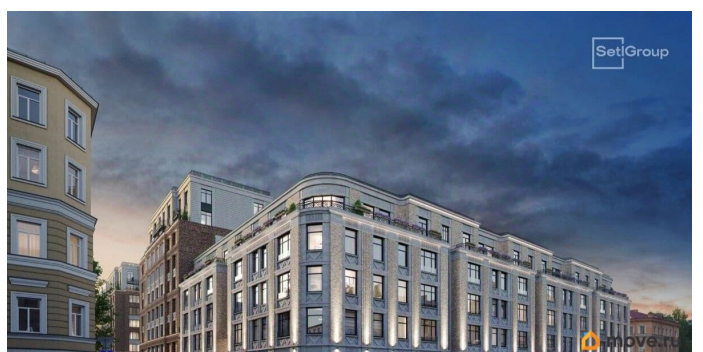

Покупка в ипотеку

да

возможна ипотека, лифт

Описание

Продается просторная студия от застройщика в жилом комплексе «Кристалл Холл» в Адмиралтейском районе. До метро можно добраться пешком всего за 15 минут. Удобная, классическая, функциональная европланировка, просторная прихожая 3.82 м?. Общая площадь студии - 27.86 м?, жилая 20.66 м?, высота потолка 3 м. Квартира продается с отделкой «Норд Лайн бизнес».

Что особенного в ЖК «Кристалл Холл»? • 300 м. до наб. Фонтанки, в двух шагах от Троицкого собора и Юсуповского дворца. • Сочетание стилей модерн и эклектика, дополненных элементами классического петербургского стиля. • Клубный дом премиум-класса - всего 236 квартир. • Парадное лобби с потолком до 6,5 м и лаунж-зоной с камином. • Камерный сад, зеленая гостиная, фонтан. • Клуб резидентов: кинотеатр, бильярдная комната, переговорная, детский клуб, фитнес-зал с комнатой для йоги. • Потолки от 3 м до 3,45 м. • Премиальная отделка квартир - Норд Лайн бизнес