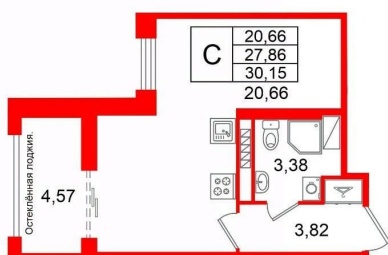

[проспект Рижский](#)

Квартира

Высота потолков

3.03 м

Жилая площадь

20.7 м²

Общая площадь

27.86 м²

Покупка в ипотеку

да

возможна ипотека, лифт

Описание

Продается просторная студия от застройщика в жилом комплексе «Кристалл Холл» в Адмиралтейском районе. До метро можно добраться пешком всего за 15 минут. Удобная, классическая, функциональная европланировка, просторная прихожая 3.82 м?. Общая площадь студии - 27.86 м?, жилая 20.66 м?, высота потолка 3 м. Квартира продается с отделкой «Норд Лайн бизнес».

П Петербургская
Недвижимость

Студия, 27.86м²

-  Кол-во комнат 1
-  Этаж 7 из 9
-  Общая площадь 27.86м²
-  Жилая площадь 20.66м²

 move.ru