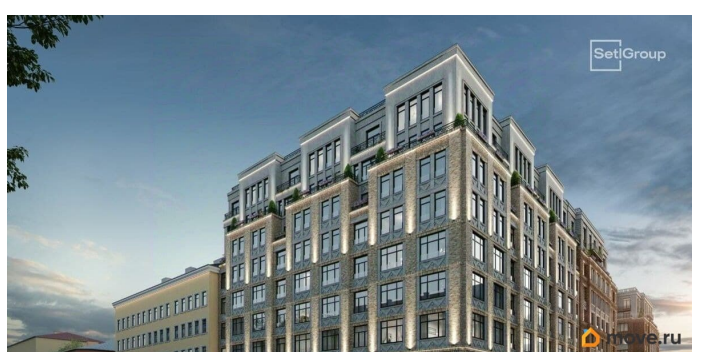

Покупка в ипотеку

да

возможна ипотека, лифт

Описание

Продается просторная студия от застройщика в жилом комплексе «Кристалл Холл» в Адмиралтейском районе. До метро можно добраться пешком всего за 15 минут. Удобная, классическая, функциональная европланировка, просторная прихожая 3.82 м?. Общая площадь студии - 27.86 м?, жилая 20.66 м?, высота потолка 3 м. Квартира продается с отделкой «Норд Лайн бизнес».

Что особенного в ЖК «Кристалл Холл»? • 300 м. до наб. Фонтанки, в двух шагах от Троицкого собора и Юсуповского дворца. • Сочетание стилей модерн и эклектика, дополненных элементами классического петербургского стиля. • Клубный дом премиум-класса - всего 236 квартир. • Парадное лобби с потолком до 6,5 м и лаунж-зоной с камином. • Камерный сад, зеленая гостиная, фонтан. • Клуб резидентов: кинотеатр, бильярдная комната, переговорная, детский клуб, фитнес-зал с комнатой для йоги. • Потолки от 3 м до 3,45 м. • Премиальная отделка квартир - Норд Лайн бизнес