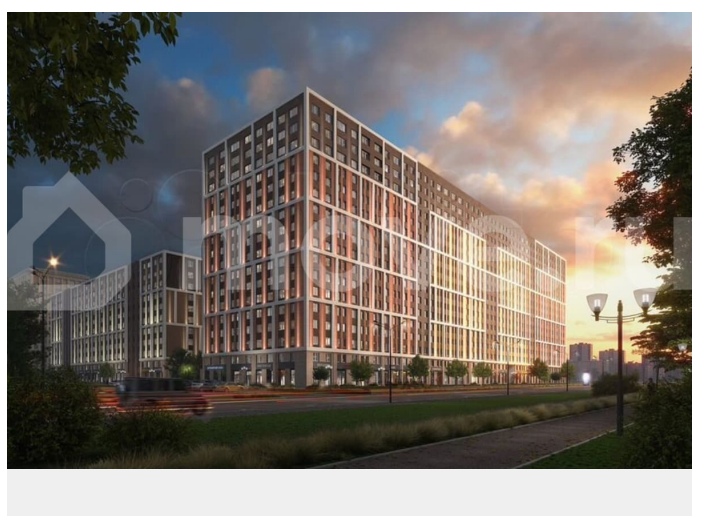

[Квартиры](#)

Ремонт

с отделкой

Квартира в новостройке

да

Описание

Цена со скидкой до 30% в прямой продаже от застройщика — только в этом месяце. На апартаменты действует беспроцентная рассрочка. Роскошные виды на Неву. Апартамент-студия в комплексе класса бизнес-лайт Зум на Неве на 3-м этаже. Общая площадь 27,8. Чистовая отделка. Зум на Неве

Панорамные виды на Неву, благоустроенные дворы, детская игровая комната, подземный паркинг, коммерческие зоны на первом этаже, это и многое другое делает Зум на Неве идеальным местом для жизни.

Особенности: - Панорамные виды на Неву и город; - 10 мин. до Парка Строителей, 15 мин. до Лондон-молла, Ленты, Максидома, 15 мин. до метро «ул. Дыбенко», 12 мин. до КАД, 10 мин. до центра; - Единая архитектурная концепция. Сдержанные и монументальные фасады в неоклассическом стиле; - Парадный лобби для жильцов. Единый вход в комплекс с администратором, зоной ресепшн и охраной, зоной для бесконтактной доставки посылок и еды; - Подземный отапливаемый паркинг с доступом из парадной; - Доступно 3 варианта отделки на выбор: черновая, предчистовая (White Box) и чистовая; - Зоны отдыха для взрослых и детей, Wi-Fi-покрытие во дворе и в паркинге, зоны для питомцев, арт-объекты и много другое. В шаговой доступности вся необходимая инфраструктура от детских садов и школ до супермаркетов и салонов красоты; - Все происходящее контролируется видеокамерами, а покой внутренней территории и безопасность ваших детей гарантируется полным отсутствием транспорта во дворах в концепции «без машин».