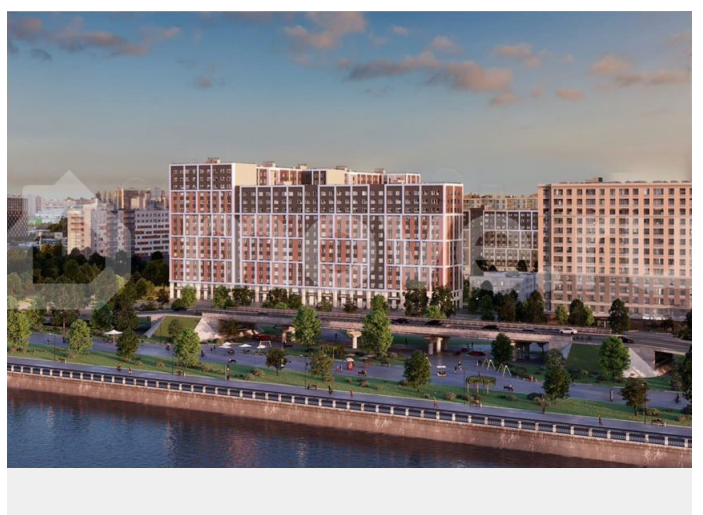

[Квартиры](#)

Ремонт

с отделкой

Квартира в новостройке

да

Описание

Цена со скидкой до 30% в прямой продаже от застройщика — только в этом месяце. На апартаменты действует беспроцентная рассрочка. Роскошные виды на Неву. Апартамент-студия в комплексе класса бизнес-лайт Зум на Неве на 3-м этаже. Общая площадь 27,8. Чистовая отделка. Зум на Неве

Панорамные виды на Неву, благоустроенные дворы, детская игровая комната, подземный паркинг, коммерческие зоны на первом этаже, это и многое другое делает Зум на Неве идеальным местом для жизни.

Особенности: - Панорамные виды на Неву и город; - 10 мин. до Парка Строителей, 15 мин. до Лондон-молла, Ленты, Максидома, 15 мин. до метро «ул. Дыбенко», 12 мин. до КАД, 10 мин. до центра; - Единая архитектурная концепция. Сдержанные и монументальные фасады в неоклассическом стиле; - Парадный лобби для жильцов. Единый вход в комплекс с администратором, зоной ресепшн и охраной, зоной для бесконтактной доставки посылок и еды; - Подземный отапливаемый паркинг с доступом из парадной; - Доступно 3 варианта отделки на выбор: черновая, предчистовая (White Box) и чистовая; - Зоны отдыха для взрослых и детей, Wi-Fi-покрытие во дворе и в паркинге, зоны для питомцев, арт-объекты и много другое. В шаговой доступности вся необходимая инфраструктура от детских садов и школ до супермаркетов и салонов красоты; - Все происходящее контролируется видеокамерами, а покой внутренней территории и безопасность ваших детей гарантируется полным отсутствием транспорта во дворах в концепции «без машин».