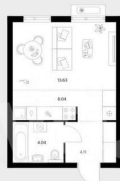

Шоссе

[Волхонское](#)

Квартира

Общая площадь

27.8 м²

Этаж

2/12

Детали объекта

Описание

Продаётся квартира-студия площадью 27.82 кв.м на 2 этаже 12 этажного дома (Корпус 4.1, секция 3) проекта ПИК Таллинский парк. Светлый просторный подъезд на уровне

<https://spb.move.ru/objects/9290093063>

ПИК

Таллинский
парк

Площадь
27,82 м²

Move.ru - вся недвижимость России