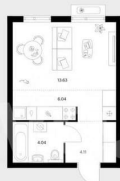

Шоссе

[Волхонское](#)

Квартира

Общая площадь

27.8 м²

Этаж

8/12

Детали объекта

ПИК

Таллинский
парк

Площадь
27,82 м²

Move.ru - вся недвижимость России