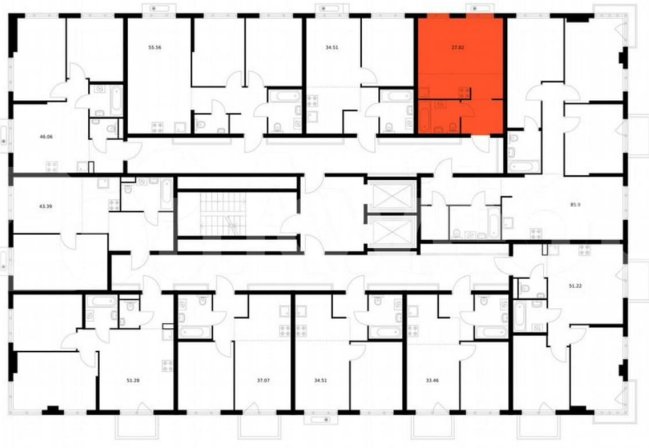

Шоссе

[Волхонское](#)

Квартира

Общая площадь

27.8 м²

Этаж

8/12

Детали объекта

ПИК

Таллинский
парк

Площадь
27,82 м²

Move.ru - вся недвижимость России