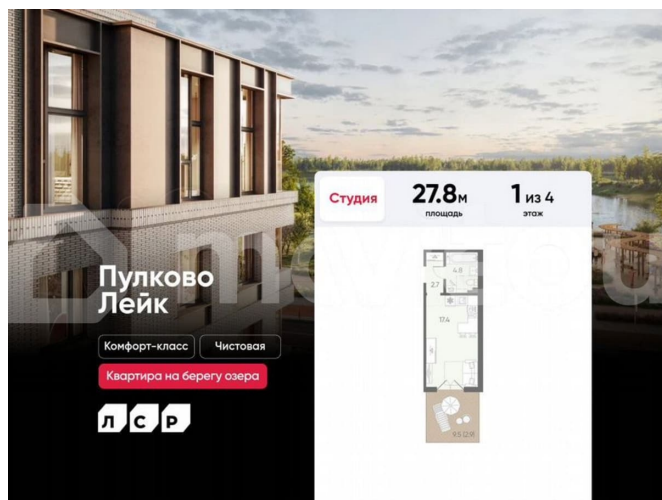

Создано: 17.02.2026 в 01:32

Обновлено: 02.04.2026 в 01:35

Санкт-Петербург, поселок Шушары

6 955 560 ₺

Санкт-Петербург, поселок Шушары

Квартира

Общая площадь

27.8 м²

Этаж

1/4

Детали объекта

Тип сделки

Продам

Раздел

[Квартиры](#)

Ремонт

с отделкой

Квартира в новостройке

да

Описание

Цена действует при 100% оплате и на определенные ипотечные программы. Подробности — в отделе продаж по телефону. Продается студия в ЖК «Пулково Лейк» на 1 этаже. Общая площадь составляет 27.80 кв. м. Квартира с чистовой отделкой. Жилой комплекс «Пулково Лейк» располагается по адресу Санкт-Петербург, Московский. Пулково Лейк – проект малоэтажной застройки на берегу озера на

<https://spb.move.ru/objects/9290026891>

ООО «ЛСР. Недвижимость-Северо-Запад», ЛСР. Недвижимость - Северо-Запад

89251234567

для заметок