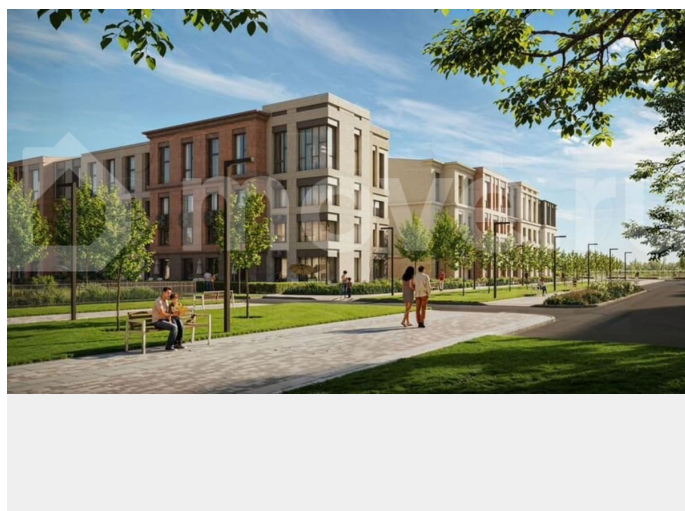

квартиру на выгодных условиях! Чтобы узнать подробности, обращайтесь за консультацией по телефону.

Пулково Лейк

Комфорт-класс Чистовая

Квартира на берегу озера

ЛСР

Студия **27.8м** площадь **1** из 4 этаж