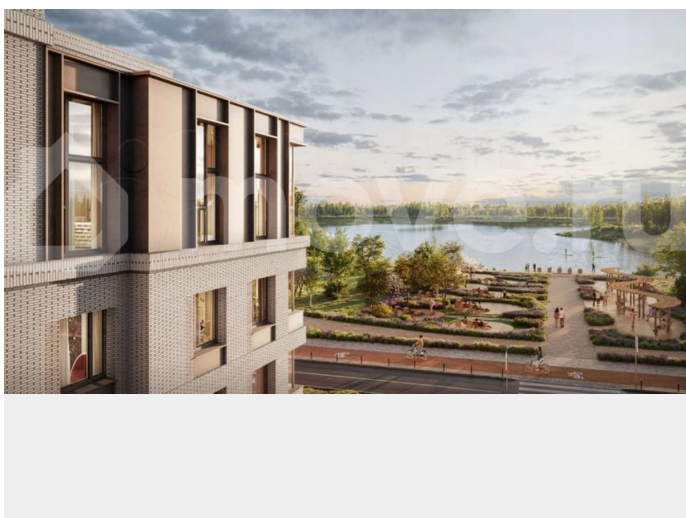

квартиру на выгодных условиях! Чтобы узнать подробности, обращайтесь за консультацией по телефону.

Пулково Лейк

Комфорт-класс Чистовая

Квартира на берегу озера

ЛСР

Студия **27.8м** площадь **1** из 4 этаж