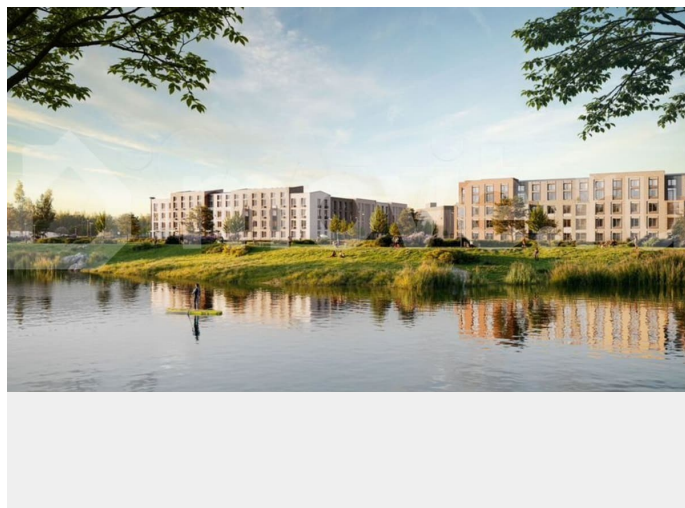

квартиру на выгодных условиях! Чтобы узнать подробности, обращайтесь за консультацией по телефону.

Пулково Лейк

Комфорт-класс Чистовая

Квартира на берегу озера

ЛСР

Студия **27.8м** площадь **1** из 4 этаж