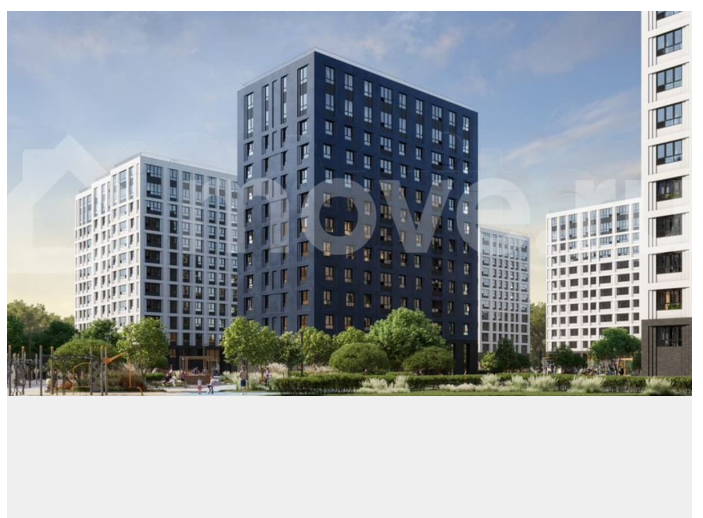

[Квартиры](#)

Ремонт

без отделки

Квартира в новостройке

да

Описание

Продаётся Студия в ЖК Тайм Сквер от застройщика Холдинг «РСТИ» (Росстройинвест). Квартира находится в 13 этажном доме, в Корпус К5 - Тайм Сквер на 9 этаже. Общая площадь квартиры 27,80 кв.м. Жилой комплекс «Тайм Сквер» строится в Приморском районе Санкт-Петербурга.

<https://spb.move.ru/objects/9290709641>

Холдинг «РСТИ» (Росстройинвест),

Холдинг «РСТИ» (Росстройинвест)

89251234567

для заметок

Расположение подходит как автомобилистам, так и тем, кто предпочитает общественный транспорт. Рядом с домами находятся выезды на КАД и Западный скоростной диаметр. До станции метро «Комендантский проспект» можно добраться за 30 минут на автобусе. В «Тайм Сквер» появится собственная инфраструктура. В коммерческих помещениях на первых этажах корпусов запланированы магазины, салоны красоты, кафе, рестораны и другие сервисы. Предусмотрен детский сад на 100 мест. В закрытом внутреннем дворе будут обустроены зоны для отдыха, игровые и спортивные площадки. Автовладельцев порадует отапливаемый паркинг, спуститься в который можно будет на лифте. Еще одно преимущество «Тайм Сквер» — его близость к природе. Окна домов выходят на Юнтоловский лесопарк. За 20 минут на машине жители комплекса доберутся до парка 300-летия Петербурга и Финского залива. А на «Лахта Центр» получится полюбоваться из окон некоторых квартир. Жилой комплекс состоит из 13 домов высотой 13 этажей. Фасады отделаны штукатуркой и клинкерной плиткой. Благодаря графитовому цвету и ассиметричному расположению окон дома выглядят строго, но в то же время оригинально. Расположение домов перекликается с названием проекта. Каждый из корпусов, находящихся по периметру участка, символизирует отдельный час на циферблате, а центральный дом (корпус 0) обозначает место пересечения стрелок. Благодаря этому с высоты комплекс будет напоминать огромные часы.