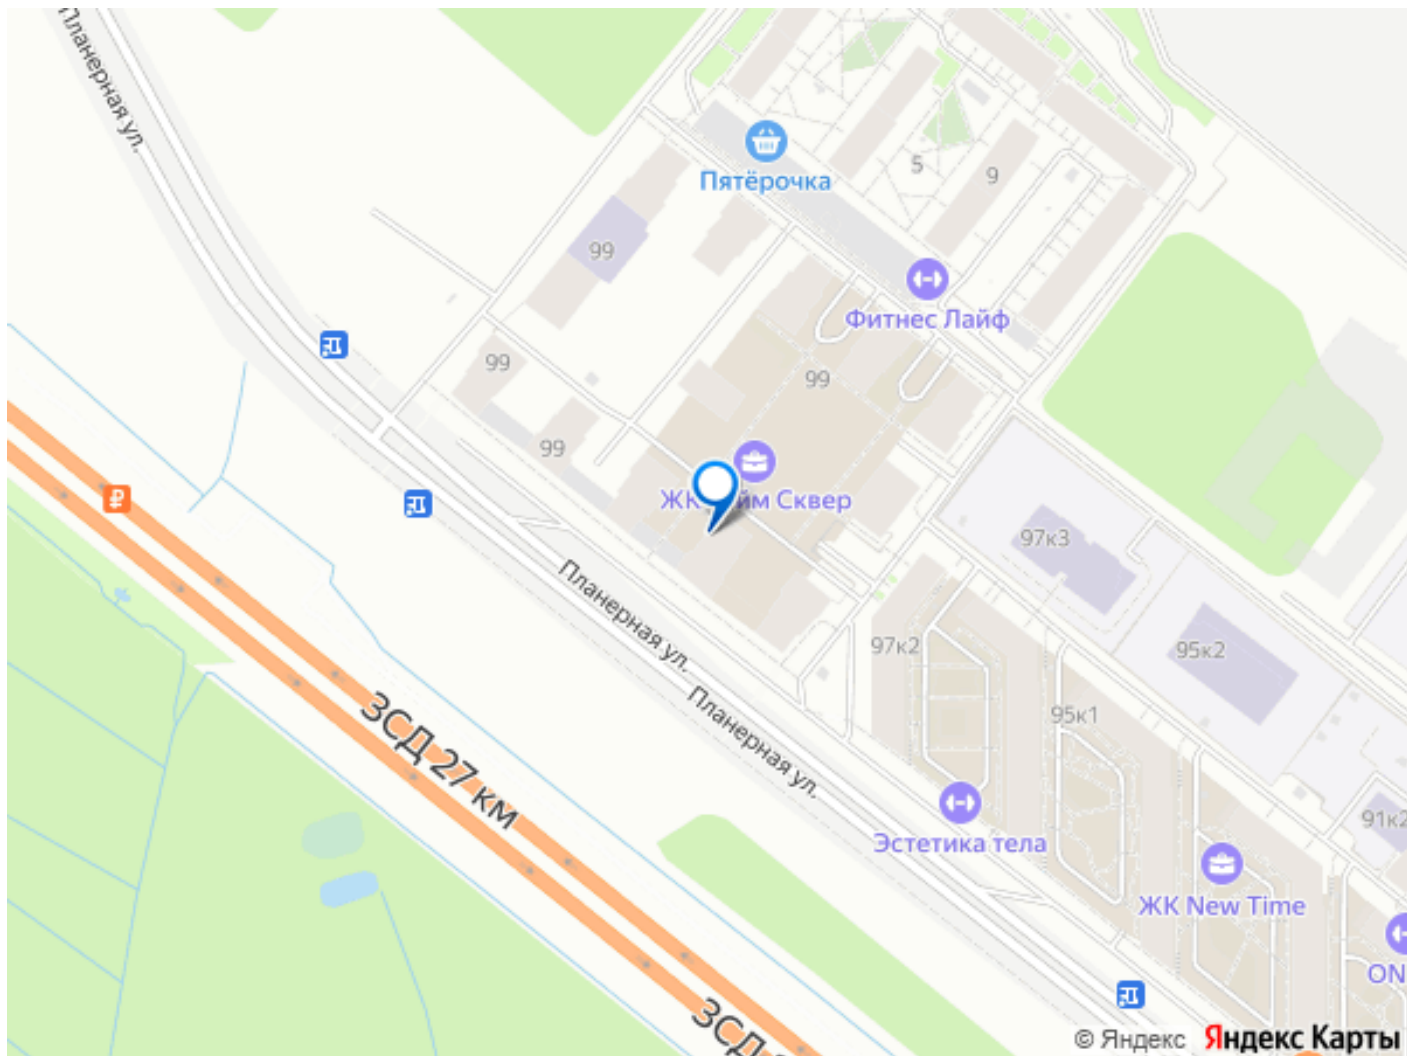

<https://spb.move.ru/objects/9290709641>

Холдинг «РСТИ» (Росстройинвест),

Холдинг «РСТИ» (Росстройинвест)

89251234567

для заметок

Расположение подходит как автомобилистам, так и тем, кто предпочитает общественный транспорт. Рядом с домами находятся выезды на КАД и Западный скоростной диаметр. До станции метро «Комендантский проспект» можно добраться за 30 минут на автобусе. В «Тайм Сквер» появится собственная инфраструктура. В коммерческих помещениях на первых этажах корпусов запланированы магазины, салоны красоты, кафе, рестораны и другие сервисы. Предусмотрен детский сад на 100 мест. В закрытом внутреннем дворе будут обустроены зоны для отдыха, игровые и спортивные площадки. Автовладельцев порадует отапливаемый паркинг, спуститься в который можно будет на лифте. Еще одно преимущество «Тайм Сквер» — его близость к природе. Окна домов выходят на Юнтоловский лесопарк. За 20 минут на машине жители комплекса доберутся до парка 300-летия Петербурга и Финского залива. А на «Лахта Центр» получится полюбоваться из окон некоторых квартир. Жилой комплекс состоит из 13 домов высотой 13 этажей. Фасады отделаны штукатуркой и клинкерной плиткой. Благодаря графитовому цвету и ассиметричному расположению окон дома выглядят строго, но в то же время оригинально. Расположение домов перекликается с названием проекта. Каждый из корпусов, находящихся по периметру участка, символизирует отдельный час на циферблате, а центральный дом (корпус 0) обозначает место пересечения стрелок. Благодаря этому с высоты комплекс будет напоминать огромные часы.