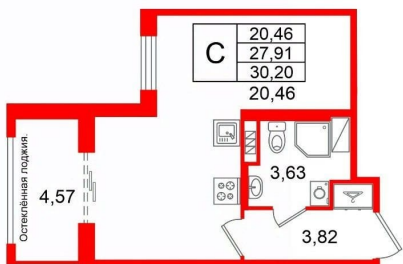

[проспект Рижский](#)

Квартира

Высота потолков

3.03 м

Жилая площадь

20.5 м²

Общая площадь

27.91 м²

да

Год сдачи

2 квартал 2030 г.

Покупка в ипотеку

да

возможна ипотека, лифт

Описание

Продается просторная студия от застройщика в жилом комплексе «Кристалл Холл» в Адмиралтейском районе. До метро можно добраться пешком всего за 15 минут. Удобная, классическая, функциональная европланировка, просторная прихожая 3.82 м?. Общая площадь студии - 27.91 м?, жилая 20.46 м?, высота потолка 3 м. Квартира продается с отделкой «Норд Лайн бизнес».

Студия, 27.91м²

- Кол-во комнат 1
- Этаж 5 из 9
- Общая площадь 27.91м²
- Жилая площадь 20.46м²

Move.ru - вся недвижимость России