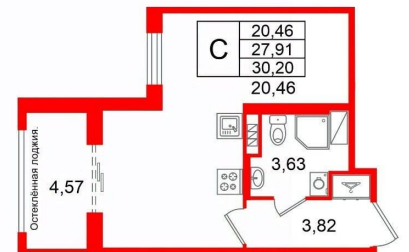

🕒 Создано: 16.04.2026 в 16:01

🔄 Обновлено: 16.04.2026 в 17:06

**Санкт-Петербург, Рижский проспект,
24-26**

20 974 365 ₺

Санкт-Петербург, Рижский проспект, 24-26

Округ

[СПБ, Адмиралтейский район](#)

Улица

[проспект Рижский](#)

Квартира

Высота потолков

3.03 м

Жилая площадь

20.5 м²

Общая площадь

27.91 м²

Этаж

5/9

Детали объекта

Тип сделки

Продам

Раздел

[Квартиры](#)

Тип балкона

лоджия

Ремонт

с отделкой

Квартира в новостройке

<https://spb.move.ru/objects/9293642518>

**Петербургская Недвижимость,
Петербургская Недвижимость
79808274197**

для заметок

move.ru