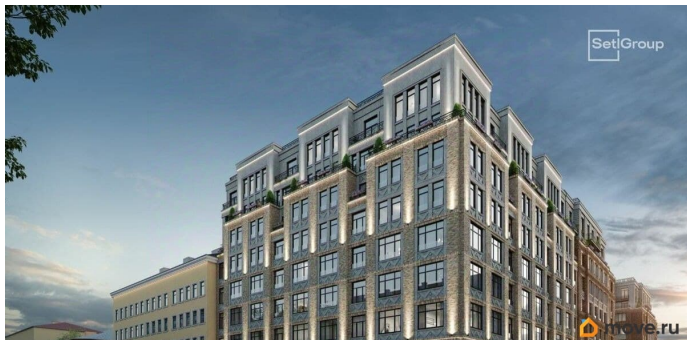

Студия, 27.91м²

- Кол-во комнат 1
- Этаж 5 из 9
- Общая площадь 27.91м²
- Жилая площадь 20.46м²