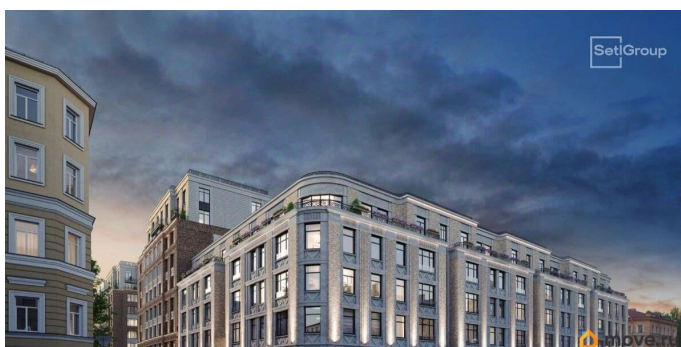

Студия, 27.91м²

- Кол-во комнат 1
- Этаж 5 из 9
- Общая площадь 27.91м²
- Жилая площадь 20.46м²