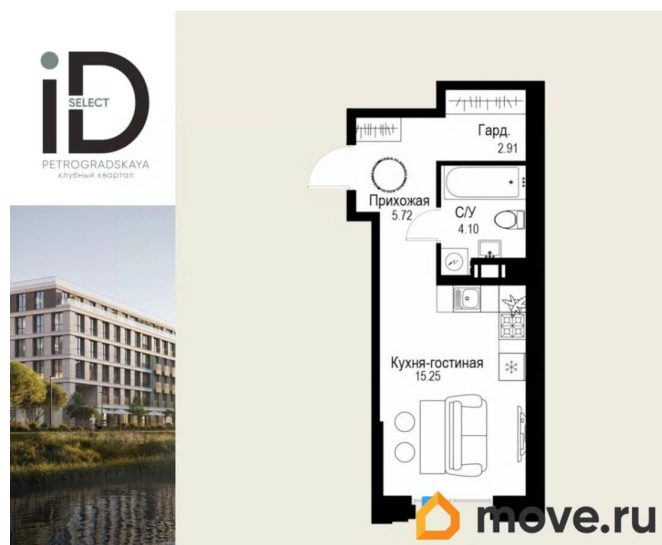

🕒 Создано: 13.03.2025 в 14:52

🔄 Обновлено: 14.04.2026 в 19:14

**Санкт-Петербург, улица Профессора
Попова, 38**

18 187 000 ₽

Санкт-Петербург, улица Профессора Попова, 38

Округ

[СПБ, Петроградский район](#)

Улица

[улица Профессора Попова](#)

Квартира

Высота потолков

3 м

Жилая площадь

15.3 м²

Общая площадь

27.98 м²

Этаж

3/6

Детали объекта

Тип сделки

Продам

Раздел

[Квартиры](#)

Ремонт

без отделки

Квартира в новостройке

да

Год сдачи

<https://spb.move.ru/objects/9274374662>

**Euroinvest Development, Euroinvest
Development**

79300680821

для заметок