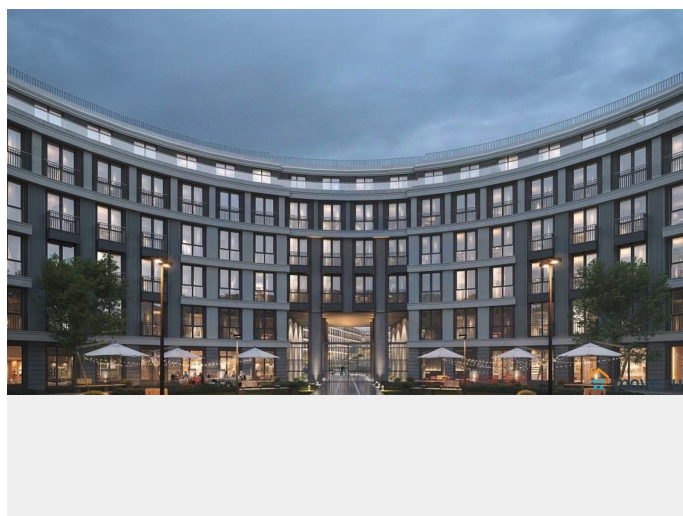

## Описание

Просторная квартира в престижной локации — ул. Профессора Попова, 38, между набережной Карповки и исторической застройкой Петроградской стороны. Из окон открываются виды на Иоанновский монастырь и реку Карповку. В пешей доступности метро «Петроградская», «Чкаловская» и «Чёрная речка». Высота потолков 3 м, панорамное остекление, эксклюзивная планировка. Квартира передается без отделки, что позволяет реализовать индивидуальный дизайн-проект. Монолитно-кирпичный дом клубного формата, 6-этажная периметральная застройка с полузакрытым двором и парадными курдонёрами. Подземный паркинг с прямым доступом из жилых этажей. Благоустроенная набережная с собственным причалом, озеленённые пространства для отдыха. Рядом ведущие вузы, школы, парки и рестораны. Удобный выезд на ЗСД.