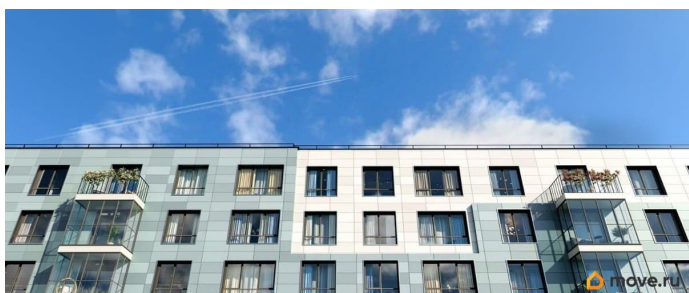

[Квартиры](#)

Квартира в новостройке

да

Год сдачи

2 квартал 2027 г.

лифт

Описание

Продаётся студия в строящемся доме (Дом 14), срок сдачи: II-кв. 2027, общей площадью 27.99 кв.м., на 2 этаже. Уютный пятиэтажный квартал PLUS Пулковский расположен в престижном Московском районе на пересечении Пулковского и Волхонского

<https://spb.move.ru/objects/9291886071>

**Отдел продаж, Бесплатная
консультация**

79820073024

для заметок

шоссе в новом формирующемся микрорайоне.
В составе квартала: 30 пятиэтажных домов,
школа со спортивным стадионом, 2 детских
сада, наземные и подземные паркинги,
центральный зеленый бульвар с play hub и
местами отдыха для детей. Благоустройство
квартала продумано до мельчайших деталей,
в его основе - забота о качестве жизни
каждого жителя.