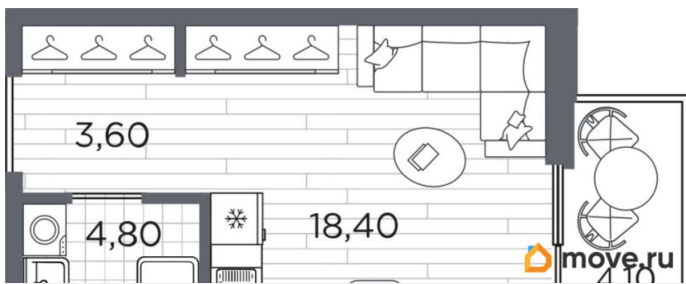

Move.ru - вся недвижимость России