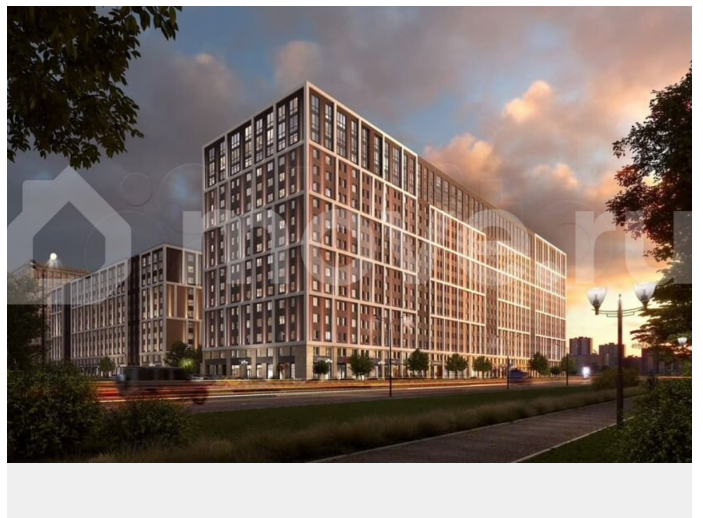

[Квартиры](#)

Ремонт

с отделкой

Квартира в новостройке

да

Описание

Цена со скидкой до 30% в прямой продаже от застройщика — только в этом месяце. На апартаменты действует беспроцентная рассрочка. Роскошные виды на Неву. Апартамент-студия в комплексе класса бизнес-лайт Зум на Неве на 6-м этаже. Общая площадь 27,9. Чистовая отделка. Зум на Неве

Панорамные виды на Неву, благоустроенные двory, детская игровая комната, подземный паркинг, коммерческие зоны на первом этаже, это и многое другое делает Зум на Неве идеальным местом для жизни.

Особенности: - Панорамные виды на Неву и город; - 10 мин. до Парка Строителей, 15 мин. до Лондон-молла, Ленты, Максидома, 15 мин. до метро «ул. Дыбенко», 12 мин. до КАД, 10 мин. до центра; - Единая архитектурная концепция. Сдержанные и монументальные фасады в неоклассическом стиле; - Парадный лобби для жильцов. Единый вход в комплекс с администратором, зоной ресепшн и охраной, зоной для бесконтактной доставки посылок и еды; - Подземный отапливаемый паркинг с доступом из парадной; - Доступно 3 варианта отделки на выбор: черновая, предчистовая (White Box) и чистовая; - Зоны отдыха для взрослых и детей, Wi-Fi-покрытие во дворе и в паркинге, зоны для питомцев, арт-объекты и много другое. В шаговой доступности вся необходимая инфраструктура от детских садов и школ до супермаркетов и салонов красоты; - Все происходящее контролируется видеокамерами, а покой внутренней территории и безопасность ваших детей гарантируется полным отсутствием транспорта во дворах в концепции «без машин».