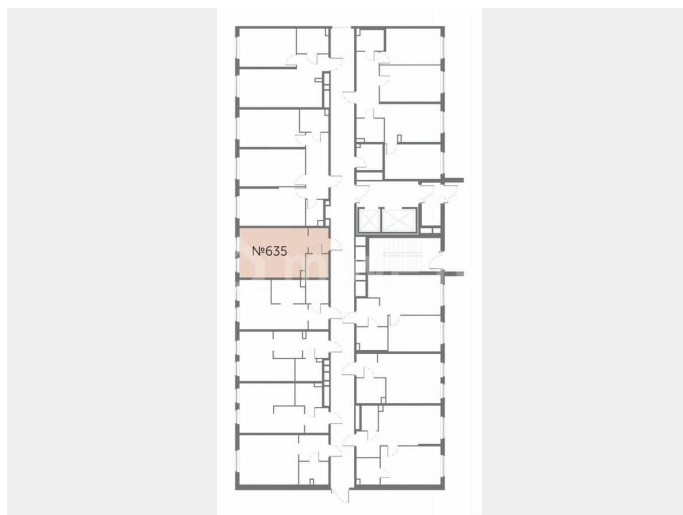

| **zoom-на неве**

КОМНАТНОСТЬ
С

ПЛОЩАДЬ
27,58 м²

ЭТАЖ
15