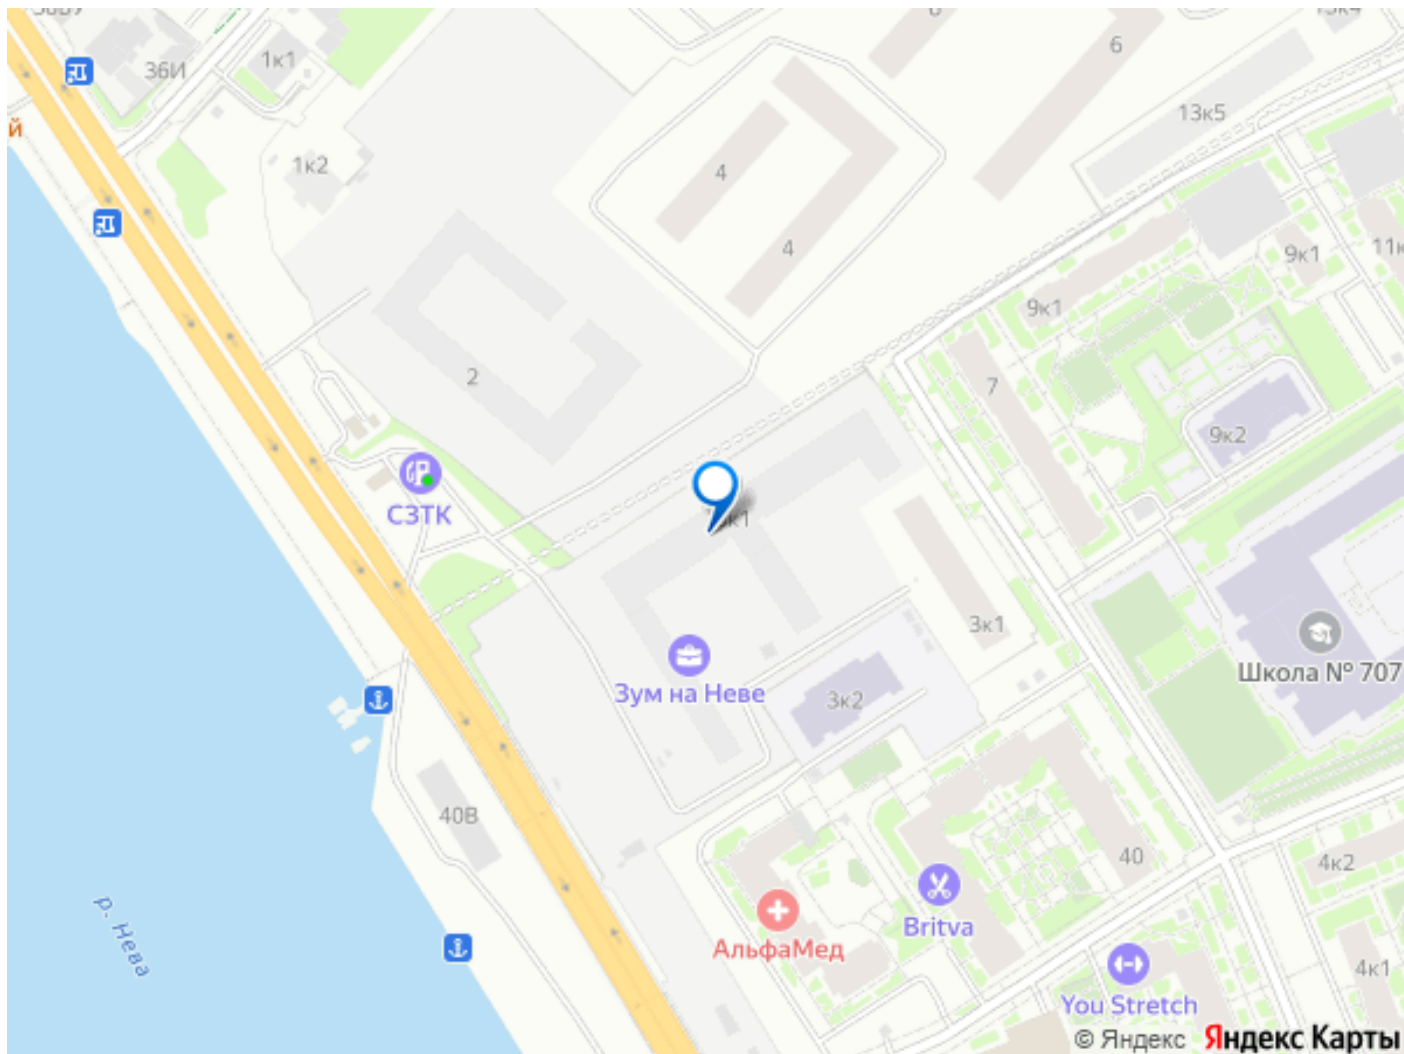

Move.ru - вся недвижимость России