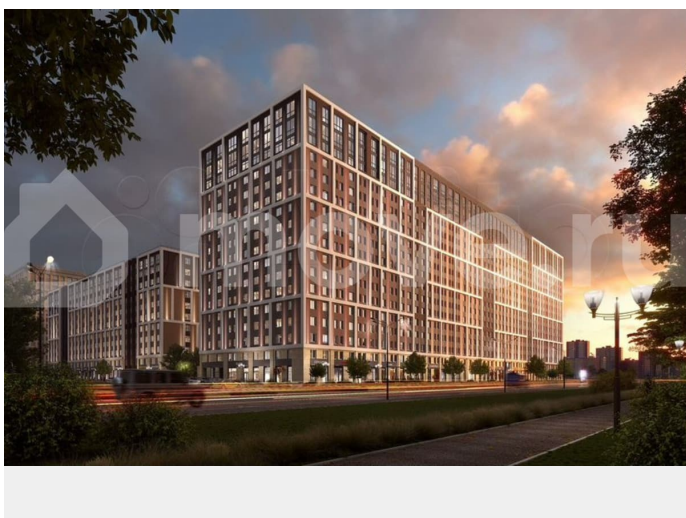

Санкт-Петербург, наб. Октябрьская, 40

6 638 247 ₺

Санкт-Петербург, наб. Октябрьская, 40

Улица

[набережная Октябрьская](#)

Квартира

Общая площадь

27.9 м²

с отделкой

Квартира в новостройке

да

Описание

Цена со скидкой до 30% в прямой продаже от застройщика — только в этом месяце. На апартаменты действует беспроцентная рассрочка. Роскошные виды на Неву. Апартамент-студия в комплексе класса бизнес-лайт Зум на Неве на 15-м этаже. Общая площадь 27,9. Чистовая отделка. Зум

для заметок

на Неве расположен в новом месте силы рядом с центром города на первой линии Октябрьской набережной в Невском районе, всего в 7 км от исторической части Санкт-Петербурга. Большой выбор эргономичных и максимально продуманных планировок позволит каждому найти вариант по душе.

Панорамные виды на Неву, благоустроенные дворы, детская игровая комната, подземный паркинг, коммерческие зоны на первом этаже, это и многое другое делает Зум на Неве идеальным местом для жизни.

Особенности: - Панорамные виды на Неву и город; - 10 мин. до Парка Строителей, 15 мин. до Лондон-молла, Ленты, Максидома, 15 мин. до метро «ул. Дыбенко», 12 мин. до КАД, 10 мин. до центра; - Единая архитектурная концепция. Сдержанные и монументальные фасады в неоклассическом стиле; - Парадный лобби для жильцов. Единый вход в комплекс с администратором, зоной ресепшн и охраной, зоной для бесконтактной доставки посылок и еды; - Подземный отапливаемый паркинг с доступом из парадной; - Доступно 3 варианта отделки на выбор: черновая, предчистовая (White Box) и чистовая; - Зоны отдыха для взрослых и детей, Wi-Fi-покрытие во дворе и в паркинге, зоны для питомцев, арт-объекты и много другое. В шаговой доступности вся необходимая инфраструктура от детских садов и школ до супермаркетов и салонов красоты; - Все происходящее контролируется видеокамерами, а покой внутренней территории и безопасность ваших детей гарантируется полным отсутствием транспорта во дворах в концепции «без машин».