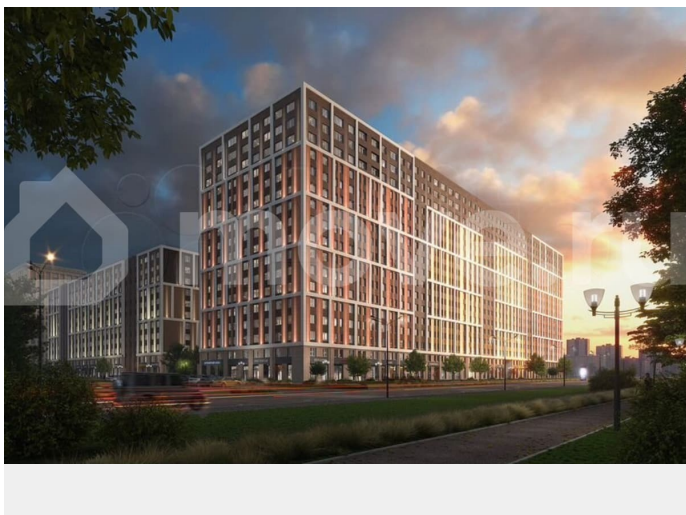

Санкт-Петербург, наб. Октябрьская, 40

6 638 247 ₺

Санкт-Петербург, наб. Октябрьская, 40

Улица

[набережная Октябрьская](#)

Квартира

Общая площадь

27.9 м²

с отделкой

Квартира в новостройке

да

Описание

Цена со скидкой до 30% в прямой продаже от застройщика — только в этом месяце. На апартаменты действует беспроцентная рассрочка. Роскошные виды на Неву. Апартамент-студия в комплексе класса бизнес-лайт Зум на Неве на 15-м этаже. Общая площадь 27,9. Чистовая отделка. Зум

Панорамные виды на Неву, благоустроенные дворы, детская игровая комната, подземный паркинг, коммерческие зоны на первом этаже, это и многое другое делает Зум на Неве идеальным местом для жизни.

Особенности: - Панорамные виды на Неву и город; - 10 мин. до Парка Строителей, 15 мин. до Лондон-молла, Ленты, Максидома, 15 мин. до метро «ул. Дыбенко», 12 мин. до КАД, 10 мин. до центра; - Единая архитектурная концепция. Сдержанные и монументальные фасады в неоклассическом стиле; - Парадный лобби для жильцов. Единый вход в комплекс с администратором, зоной ресепшн и охраной, зоной для бесконтактной доставки посылок и еды; - Подземный отапливаемый паркинг с доступом из парадной; - Доступно 3 варианта отделки на выбор: черновая, предчистовая (White Box) и чистовая; - Зоны отдыха для взрослых и детей, Wi-Fi-покрытие во дворе и в паркинге, зоны для питомцев, арт-объекты и много другое. В шаговой доступности вся необходимая инфраструктура от детских садов и школ до супермаркетов и салонов красоты; - Все происходящее контролируется видеокамерами, а покой внутренней территории и безопасность ваших детей гарантируется полным отсутствием транспорта во дворах в концепции «без машин».