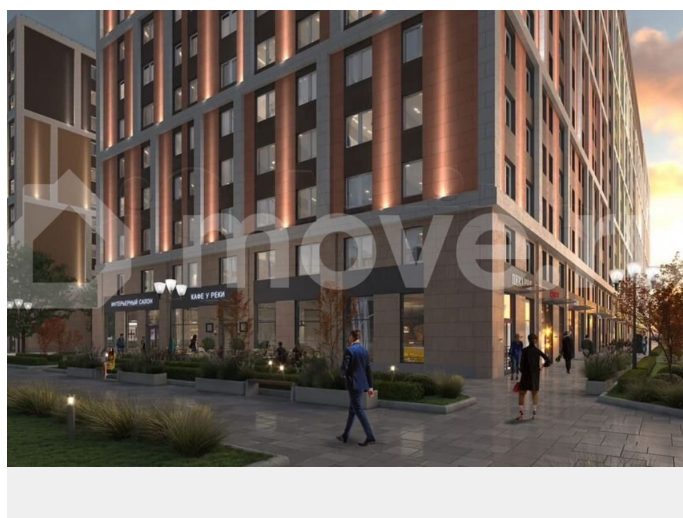

с отделкой

Квартира в новостройке

да

Описание

Цена со скидкой до 30% в прямой продаже от застройщика — только в этом месяце. На апартаменты действует беспроцентная рассрочка. Роскошные виды на Неву. Апартамент-студия в комплексе класса бизнес-лайт Зум на Неве на 15-м этаже. Общая площадь 27,9. Чистовая отделка. Зум

для заметок

на Неве расположен в новом месте силы рядом с центром города на первой линии Октябрьской набережной в Невском районе, всего в 7 км от исторической части Санкт-Петербурга. Большой выбор эргономичных и максимально продуманных планировок позволит каждому найти вариант по душе.

Панорамные виды на Неву, благоустроенные дворы, детская игровая комната, подземный паркинг, коммерческие зоны на первом этаже, это и многое другое делает Зум на Неве идеальным местом для жизни.

Особенности: - Панорамные виды на Неву и город; - 10 мин. до Парка Строителей, 15 мин. до Лондон-молла, Ленты, Максидома, 15 мин. до метро «ул. Дыбенко», 12 мин. до КАД, 10 мин. до центра; - Единая архитектурная концепция. Сдержанные и монументальные фасады в неоклассическом стиле; - Парадный лобби для жильцов. Единый вход в комплекс с администратором, зоной ресепшн и охраной, зоной для бесконтактной доставки посылок и еды; - Подземный отапливаемый паркинг с доступом из парадной; - Доступно 3 варианта отделки на выбор: черновая, предчистовая (White Box) и чистовая; - Зоны отдыха для взрослых и детей, Wi-Fi-покрытие во дворе и в паркинге, зоны для питомцев, арт-объекты и много другое. В шаговой доступности вся необходимая инфраструктура от детских садов и школ до супермаркетов и салонов красоты; - Все происходящее контролируется видеокамерами, а покой внутренней территории и безопасность ваших детей гарантируется полным отсутствием транспорта во дворах в концепции «без машин».