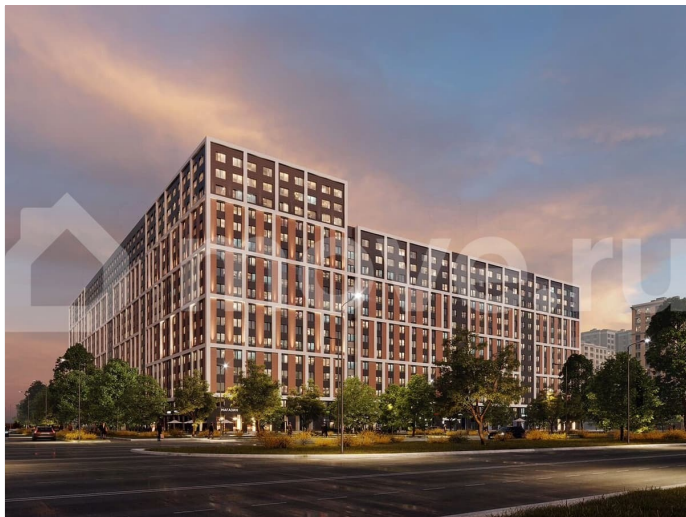

Санкт-Петербург, наб. Октябрьская, 40

6 638 247 ₺

Санкт-Петербург, наб. Октябрьская, 40

Улица

[набережная Октябрьская](#)

Квартира

Общая площадь

27.9 м²

с отделкой

Квартира в новостройке

да

Описание

Цена со скидкой до 30% в прямой продаже от застройщика — только в этом месяце. На апартаменты действует беспроцентная рассрочка. Роскошные виды на Неву. Апартамент-студия в комплексе класса бизнес-лайт Зум на Неве на 15-м этаже. Общая площадь 27,9. Чистовая отделка. Зум

для заметок

на Неве расположен в новом месте силы рядом с центром города на первой линии Октябрьской набережной в Невском районе, всего в 7 км от исторической части Санкт-Петербурга. Большой выбор эргономичных и максимально продуманных планировок позволит каждому найти вариант по душе.

Панорамные виды на Неву, благоустроенные дворы, детская игровая комната, подземный паркинг, коммерческие зоны на первом этаже, это и многое другое делает Зум на Неве идеальным местом для жизни.

Особенности: - Панорамные виды на Неву и город; - 10 мин. до Парка Строителей, 15 мин. до Лондон-молла, Ленты, Максидома, 15 мин. до метро «ул. Дыбенко», 12 мин. до КАД, 10 мин. до центра; - Единая архитектурная концепция. Сдержанные и монументальные фасады в неоклассическом стиле; - Парадный лобби для жильцов. Единый вход в комплекс с администратором, зоной ресепшн и охраной, зоной для бесконтактной доставки посылок и еды; - Подземный отапливаемый паркинг с доступом из парадной; - Доступно 3 варианта отделки на выбор: черновая, предчистовая (White Box) и чистовая; - Зоны отдыха для взрослых и детей, Wi-Fi-покрытие во дворе и в паркинге, зоны для питомцев, арт-объекты и много другое. В шаговой доступности вся необходимая инфраструктура от детских садов и школ до супермаркетов и салонов красоты; - Все происходящее контролируется видеокамерами, а покой внутренней территории и безопасность ваших детей гарантируется полным отсутствием транспорта во дворах в концепции «без машин».