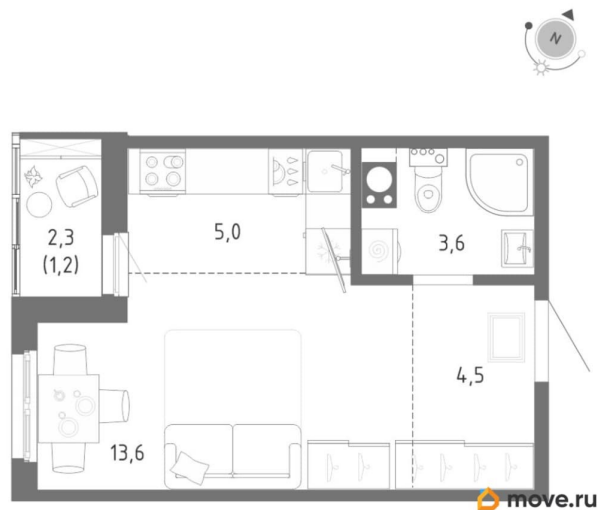

Высота потолков

2.72 м

Общая площадь

27.9 м²

Этаж

10/12

Детали объекта

Тип сделки

4 квартал 2028 г.

лифт

Описание

Продаётся студия в строящемся доме (Корпус 1), срок сдачи: IV-кв. 2028, общей площадью 27.9 кв.м., на 10 этаже. Жилой комплекс

для заметок

«Клюква.Парк» - это новое пространство для энергичных людей, желающих обрести комфортное место для жизни, реализации и творчества. Современная архитектура и качественные детские площадки, благоустроенные зоны для отдыха и развитая инфраструктура - всё это обеспечит высокий уровень удобства проживания. Комплекс строится в Пушкинском районе вблизи исторических пригородов Петербурга и крупных городских магистралей. Социально значимые объекты - школа, детский сад, поликлиника - находятся в шаговой доступности.