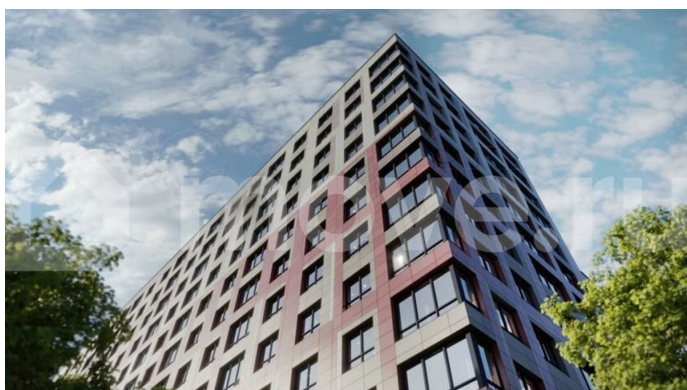

стандарты и «умные» системы обеспечивают ежедневный комфорт. -Зонирование на площадки для активного и спокойного отдыха. -Ландшафт с геопластикой и рельефом напоминает естественную красоту природных парков. -Всесезонные растения - Высаживаются взрослые деревья и кустарники Локация и инфраструктура Помимо разнообразной инфраструктуры, рядом с комплексом расположен Пулковский парк и сад «Дубовая роща». У жителей будут все возможности для отдыха на свежем воздухе. Велопрогулка, пробежка или летний пикник – наслаждайтесь природой, не уезжая далеко за город. -10 мин. до м. Московская -15 мин. до м. Звездная -15 мин. до аэропорта Пулково -30 мин. до Невского пр.

(AQID02376492)

Аквилон[★]