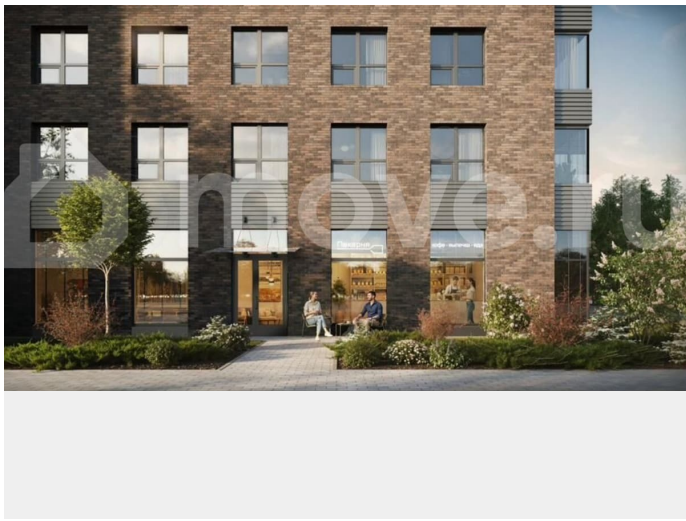

Move.ru - вся недвижимость России