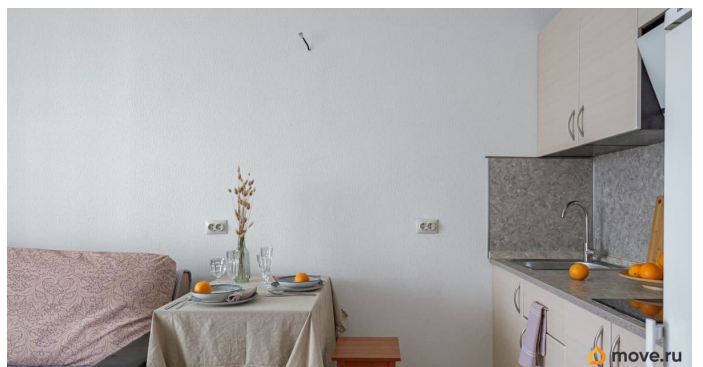

возможна ипотека, лифт, парковка

Описание

Продается отличная квартира-студия в ЖК Чистое небо о квартире Квартира общей площадью 27м с учетом лоджии, 23,9м без лоджии. Комната 18м, правильной прямоугольной формы. Квартира светлая, чистая, очень теплая. Продается со всей мебелью и техникой. о доме Дом комфорт-класса, монолитный 2017 года постройки. Парадные чистые. 4 лифта: 2 грузовых и 2 пассажирских. Есть свободная парковка во дворе, а также паркинг. о локации В шаговой доступности кафе, магазины, аптеки, ПВЗ, детские сады и школы. Общественный транспорт с разнообразными маршрутами ходит от дома До будущей станции метро «Шуваловский пр-т» 15 минут пешком Удобные выезды на ЗСД И КАД о сделке 1 взрослый собственник Материнский капитал не использовался ПРЯМАЯ ПРОДАЖА