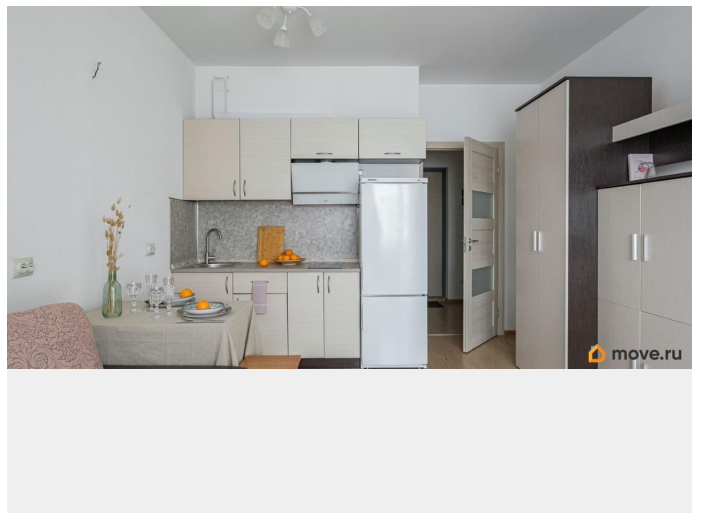

возможна ипотека, лифт, парковка

Описание

Продается отличная квартира-студия в ЖК Чистое небо о квартире Квартира общей площадью 27м с учетом лоджии, 23,9м без лоджии. Комната 18м, правильной прямоугольной формы. Квартира светлая, чистая, очень теплая. Продается со всей мебелью и техникой. о доме Дом комфорт-класса, монолитный 2017 года постройки. Парадные чистые. 4 лифта: 2 грузовых и 2 пассажирских. Есть свободная парковка во дворе, а также паркинг. о локации В шаговой доступности кафе, магазины, аптеки, ПВЗ, детские сады и школы. Общественный транспорт с разнообразными маршрутами ходит от дома До будущей станции метро «Шуваловский пр-т» 15 минут пешком Удобные выезды на ЗСД И КАД о сделке 1 взрослый собственник Материнский капитал не использовался ПРЯМАЯ ПРОДАЖА