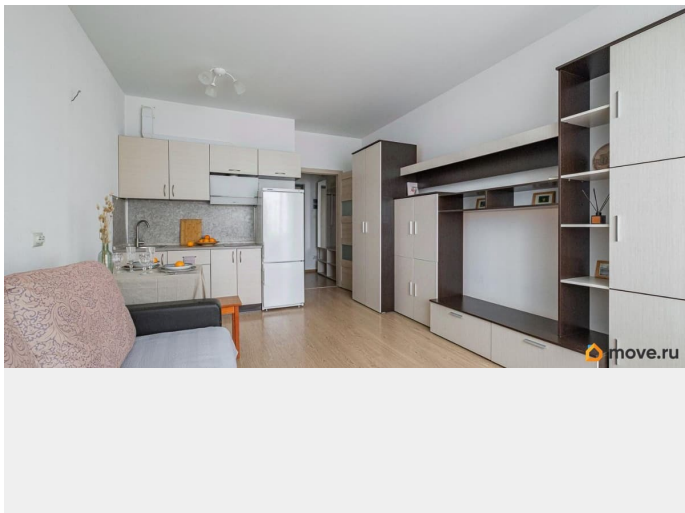

возможна ипотека, лифт, парковка

Описание

Продается отличная квартира-студия в ЖК Чистое небо о квартире Квартира общей площадью 27м с учетом лоджии, 23,9м без лоджии. Комната 18м, правильной прямоугольной формы. Квартира светлая, чистая, очень теплая. Продается со всей мебелью и техникой. о доме Дом комфорт-класса, монолитный 2017 года постройки. Парадные чистые. 4 лифта: 2 грузовых и 2 пассажирских. Есть свободная парковка во дворе, а также паркинг. о локации В шаговой доступности кафе, магазины, аптеки, ПВЗ, детские сады и школы. Общественный транспорт с разнообразными маршрутами ходит от дома До будущей станции метро «Шуваловский пр-т» 15 минут пешком Удобные выезды на ЗСД И КАД о сделке 1 взрослый собственник Материнский капитал не использовался ПРЯМАЯ ПРОДАЖА