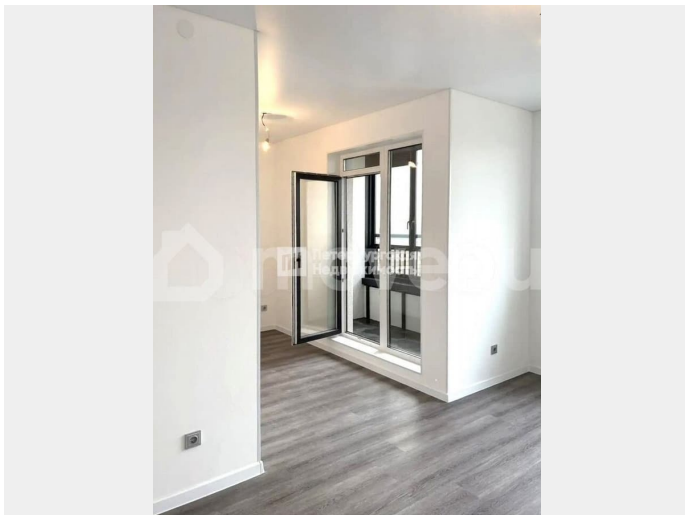

совместный, установлена душевая. Есть вся необходимая инфраструктура для комфортной жизни: школы, детские сады, великолепные детские площадки, магазины, кафе, пекарни, медицинские учреждения, аптеки. В ЖК «Сенат» создана благоустроенная зеленая зона с пешеходными аллеями, фонтанами и скамейками, где жители могут провести свободное время на свежем воздухе. Для детей в комплексе предусмотрено множество игровых площадок, оборудованных современными игровыми элементами. Также есть специальные спортивные площадки для занятия различными видами спорта. Хорошая транспортная доступность. До станции метро «Московская» и «Ленинский проспект» 20 минут пешком, 5 минут на транспорте. Удобный выезд на КАД, ЗСД. 1 взрослый собственник, ипотека Сбербанк. Вся сумма в договоре. С 9:00 до 22:00 готова ответить на все интересующие вас вопросы. Организую просмотр в удобное для вас время! Звоните!