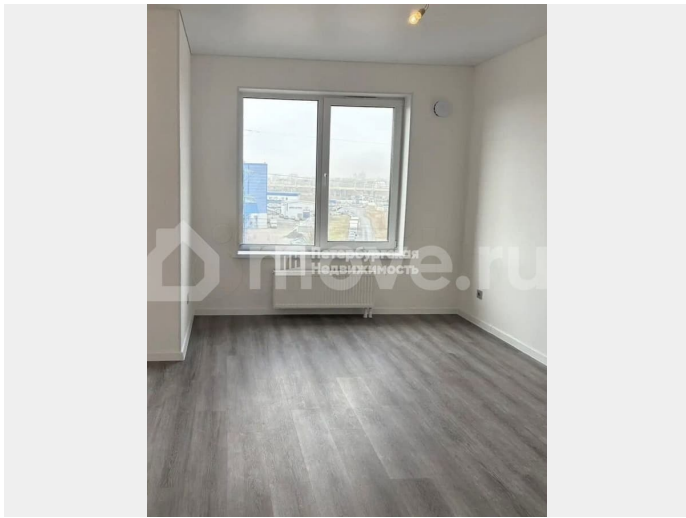

🕒 Создано: 03.04.2026 в 02:21

🔄 Обновлено: 03.04.2026 в 02:21

Санкт-Петербург, Кубинская ул, 76к1

9 500 000 ₽

Санкт-Петербург, Кубинская ул, 76к1

Улица

[улица Кубинская](#)

Квартира

[Квартиры](#)

Квартира в новостройке

да

Описание

Номер объявления: 21814 - назовите его оператору. В прямой продаже зонированная студия с 2 окнами в доме 2025 года постройки - ЖК «Сенат» от Сетл Сити. Закрытая охраняемая территория. Въезд по брелку, охраняемая территория. Квартира расположена на 6 этаже, откуда открывается вид на Кубинскую улицу. В студии отдельная зона под кухню, с выходом с выходом на застекленный балкон (3 кв.м.) С/У

<https://spb.move.ru/objects/9293125828>

Яременко Наталья Александровна,
Петербургская Недвижимость
89251234567

для заметок

совместный, установлена душевая. Есть вся необходимая инфраструктура для комфортной жизни: школы, детские сады, великолепные детские площадки, магазины, кафе, пекарни, медицинские учреждения, аптеки. В ЖК «Сенат» создана благоустроенная зеленая зона с пешеходными аллеями, фонтанами и скамейками, где жители могут провести свободное время на свежем воздухе. Для детей в комплексе предусмотрено множество игровых площадок, оборудованных современными игровыми элементами. Также есть специальные спортивные площадки для занятия различными видами спорта. Хорошая транспортная доступность. До станции метро «Московская» и «Ленинский проспект» 20 минут пешком, 5 минут на транспорте. Удобный выезд на КАД, ЗСД. 1 взрослый собственник, ипотека Сбербанк. Вся сумма в договоре. С 9:00 до 22:00 готова ответить на все интересующие вас вопросы. Организую просмотр в удобное для вас время! Звоните!