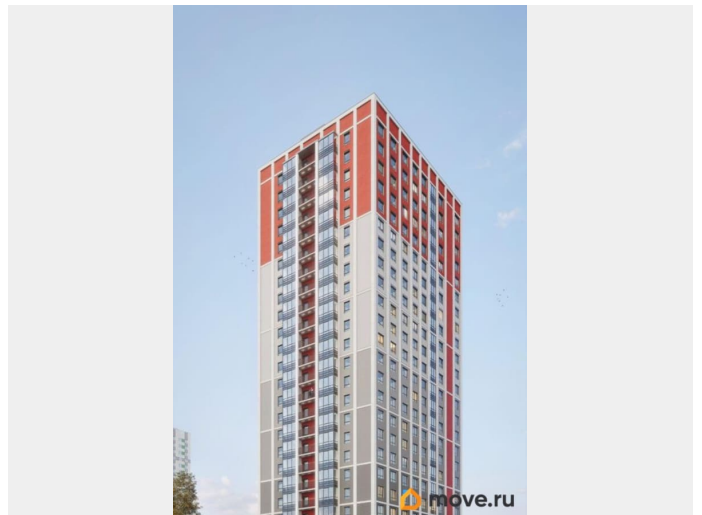

да

Год сдачи

2 квартал 2027 г.

лифт, парковка

Описание

Продается квартира-студия 306 в ЖК ОКЛА