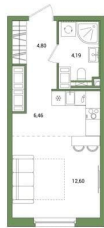

2.7 м

Жилая площадь

12.6 м²

Площадь кухни

6.5 м²

Общая площадь

28.05 м²

Этаж

лифт, парковка

Описание

Продается квартира-студия 228 в ЖК ОКЛА

Окла

КОМНАТ ПЛОЩАДЬ ЭТАЖ 

Move.ru - вся недвижимость России