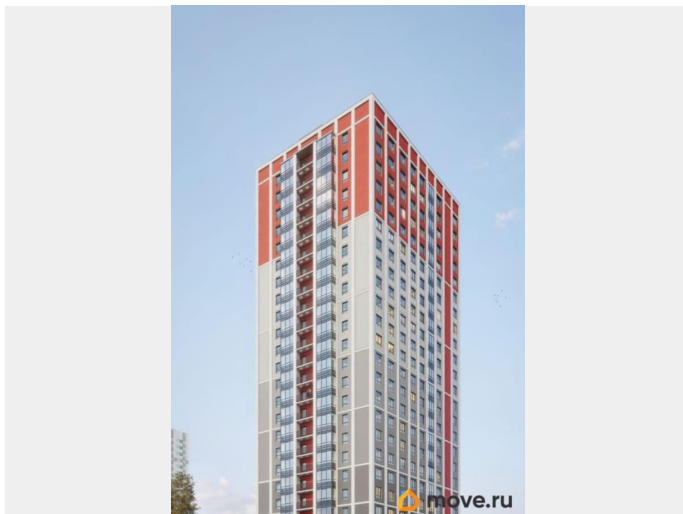

Год сдачи

2 квартал 2027 г.

лифт, парковка

Описание

Продается квартира-студия 215 в ЖК ОКЛА

Move.ru - вся недвижимость России