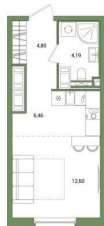

12.6 м²

Площадь кухни

6.5 м²

Общая площадь

28.05 м²

Этаж

22/25

Детали объекта

Квартира в новостройке

да

Год сдачи

лифт, парковка

Описание

Продается квартира-студия 267 в ЖК ОКЛА

Окла

КОМНАТ ПЛОЩАДЬ ЭТАЖ 