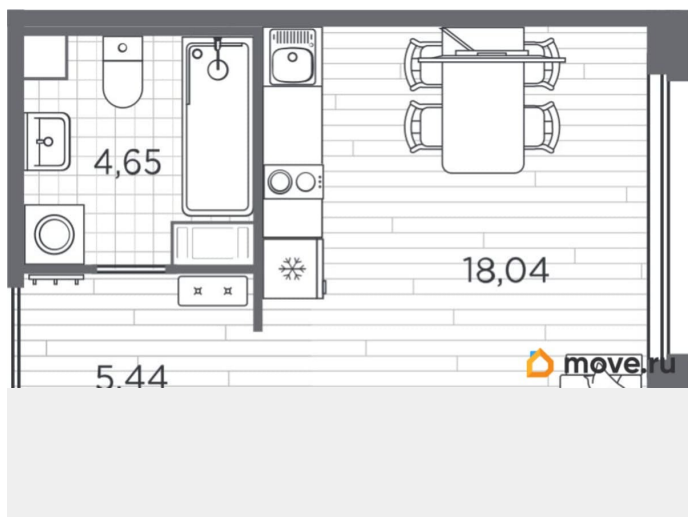

шоссе в новом формирующемся микрорайоне.
В составе квартала: 30 пятиэтажных домов,
школа со спортивным стадионом, 2 детских
сада, наземные и подземные паркинги,
центральный зеленый бульвар с play hub и
местами отдыха для детей. Благоустройство
квартала продумано до мельчайших деталей,
в его основе - забота о качестве жизни
каждого жителя.