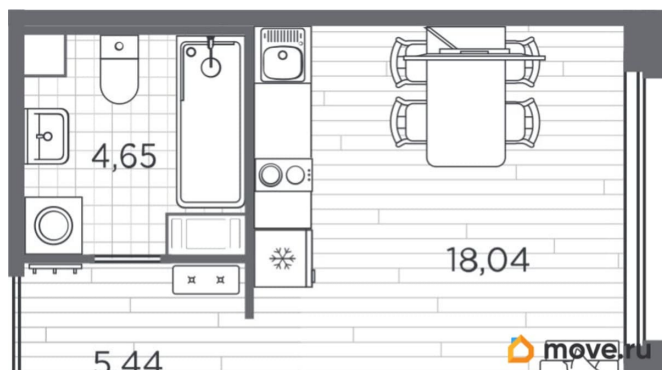

Создано: 07.07.2025 в 22:16

Обновлено: 15.04.2026 в 09:44

7 372 197 ₺

Округ

[СПБ, Московский район](#)

Квартира

Высота потолков

2.89 м

Общая площадь

28.13 м²

Этаж

4/5

Детали объекта

Тип сделки

Продам

Раздел

[Квартиры](#)

Квартира в новостройке

да

Год сдачи

2 квартал 2026 г.

лифт

Описание

Продаётся студия в строящемся доме (Дом 8), срок сдачи: II-кв. 2026, общей площадью 28.13 кв.м., на 4 этаже. Уютный пятиэтажный квартал PLUS Пулковский расположен в престижном Московском районе на пересечении Пулковского и Волхонского

<https://spb.move.ru/objects/9288297123>

**Отдел продаж, Бесплатная
консультация**

79820073024

для заметок