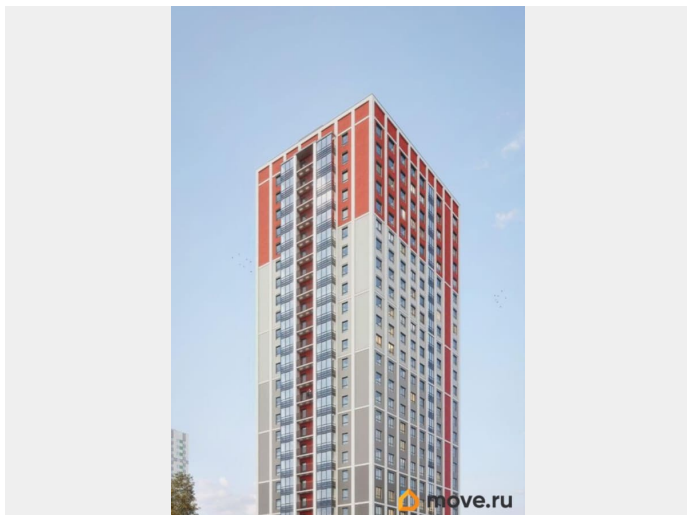

для посторонних и автомобилей. Доступ на территорию осуществляется по индивидуальным магнитным ключам. В квартале действуют современные системы видеонаблюдения. Паркинг: на территории предусмотрен многоуровневый паркинг, а так же гостевая парковка.