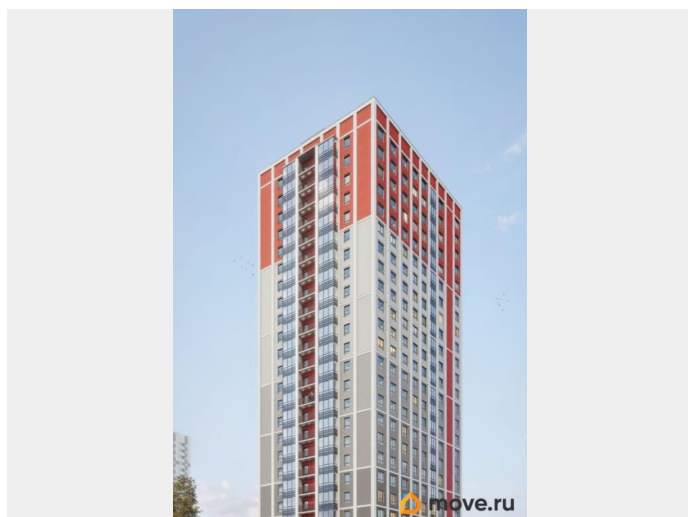

лифт, парковка

Описание

Продается квартира-студия 298 в ЖК ОКЛА

Move.ru - вся недвижимость России