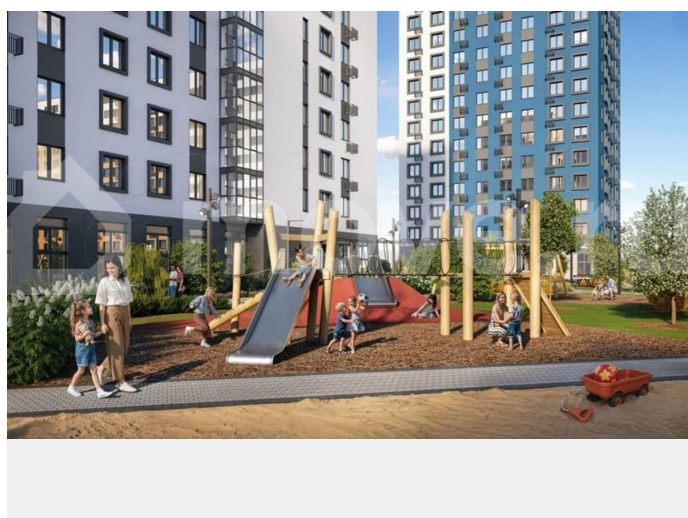

Монолитный дом
Приватный двор без машин

Дизайнерские высоты

A101

A101 Лаголово